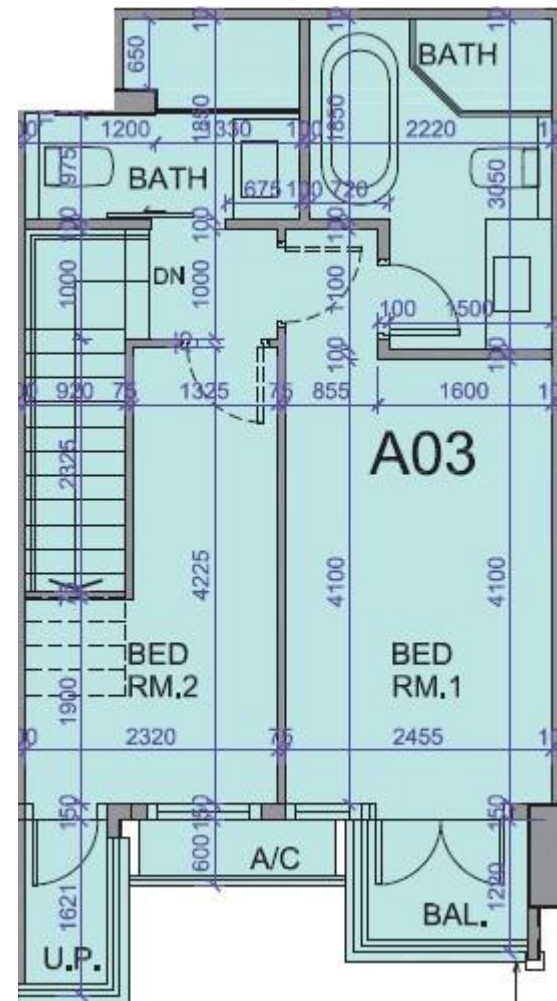

薈薈 the met. Acappella  
1翼G+1樓A03室-單位平面圖

實用面積: 780呎

露台: 22呎

工作平台: 16呎

花園: 227呎

\*本單位平面圖只作參考及內部使用。