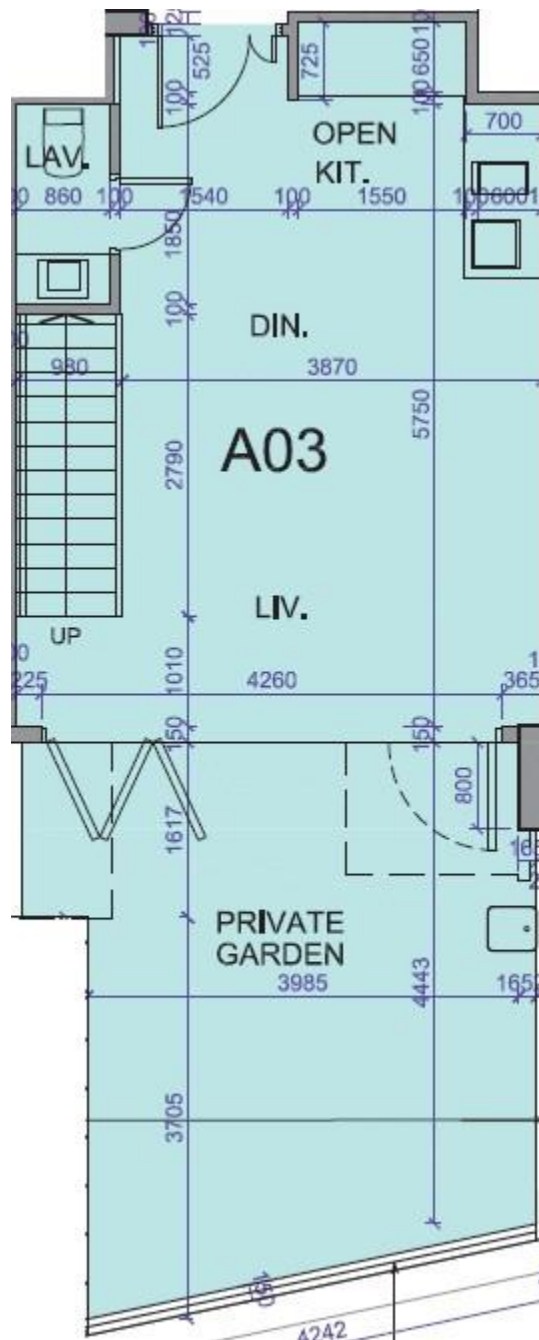

薈薈 the met. Acappella  
1翼G+1樓A03室-單位平面圖

實用面積: 780呎

露台: 22呎

工作平台: 16呎

花園: 227呎

\*本單位平面圖只作參考及內部使用。