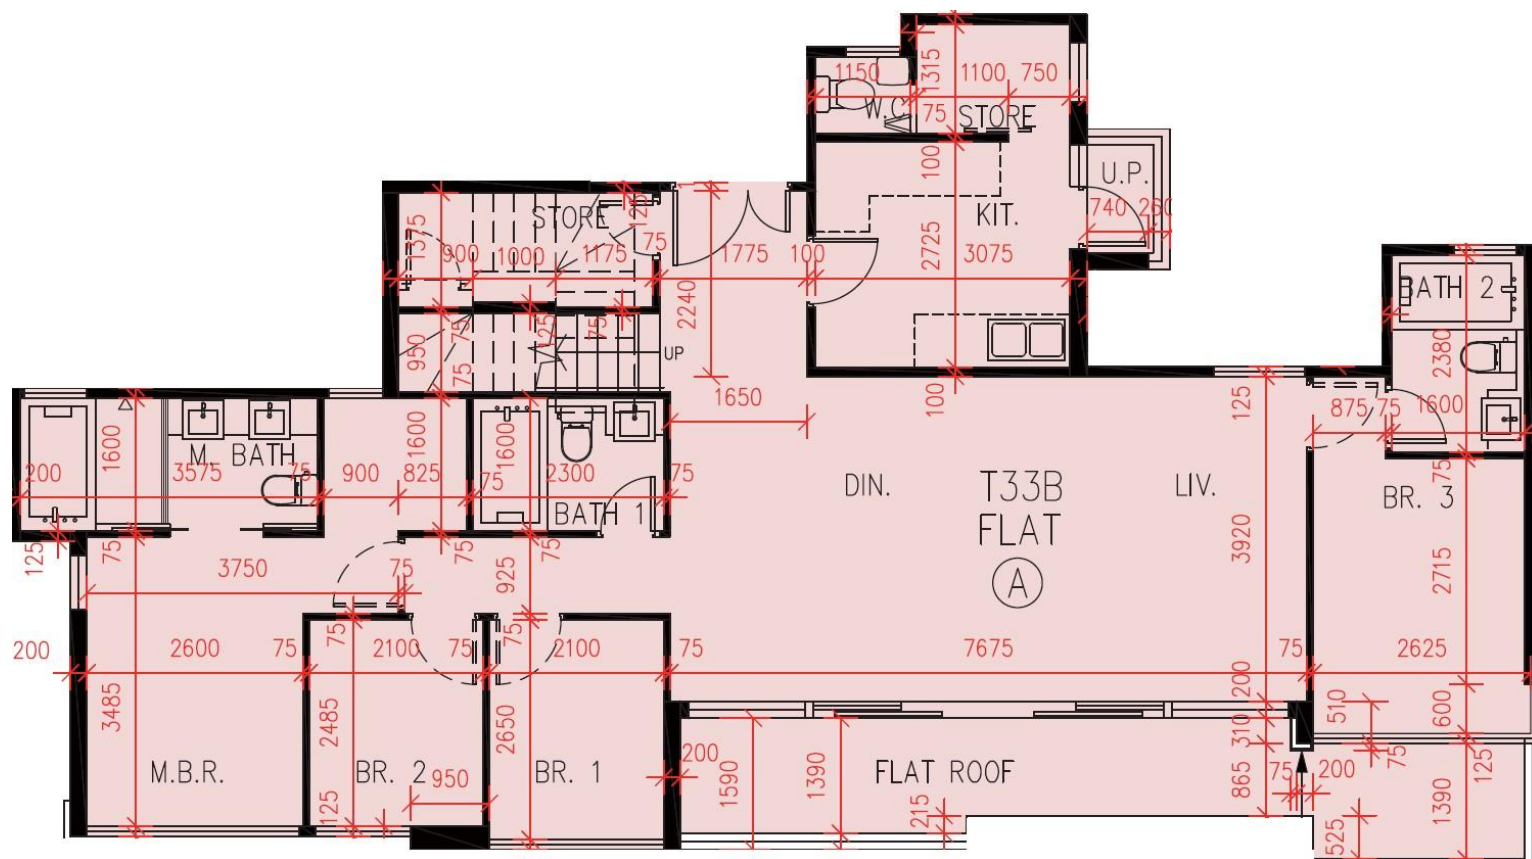

PARK YOHO Milano

33B座16樓A室-單位平面圖

實用面積: 1267呎

露台: 0呎

工作平台: 18呎

*本單位平面圖只作參考及內部使用。