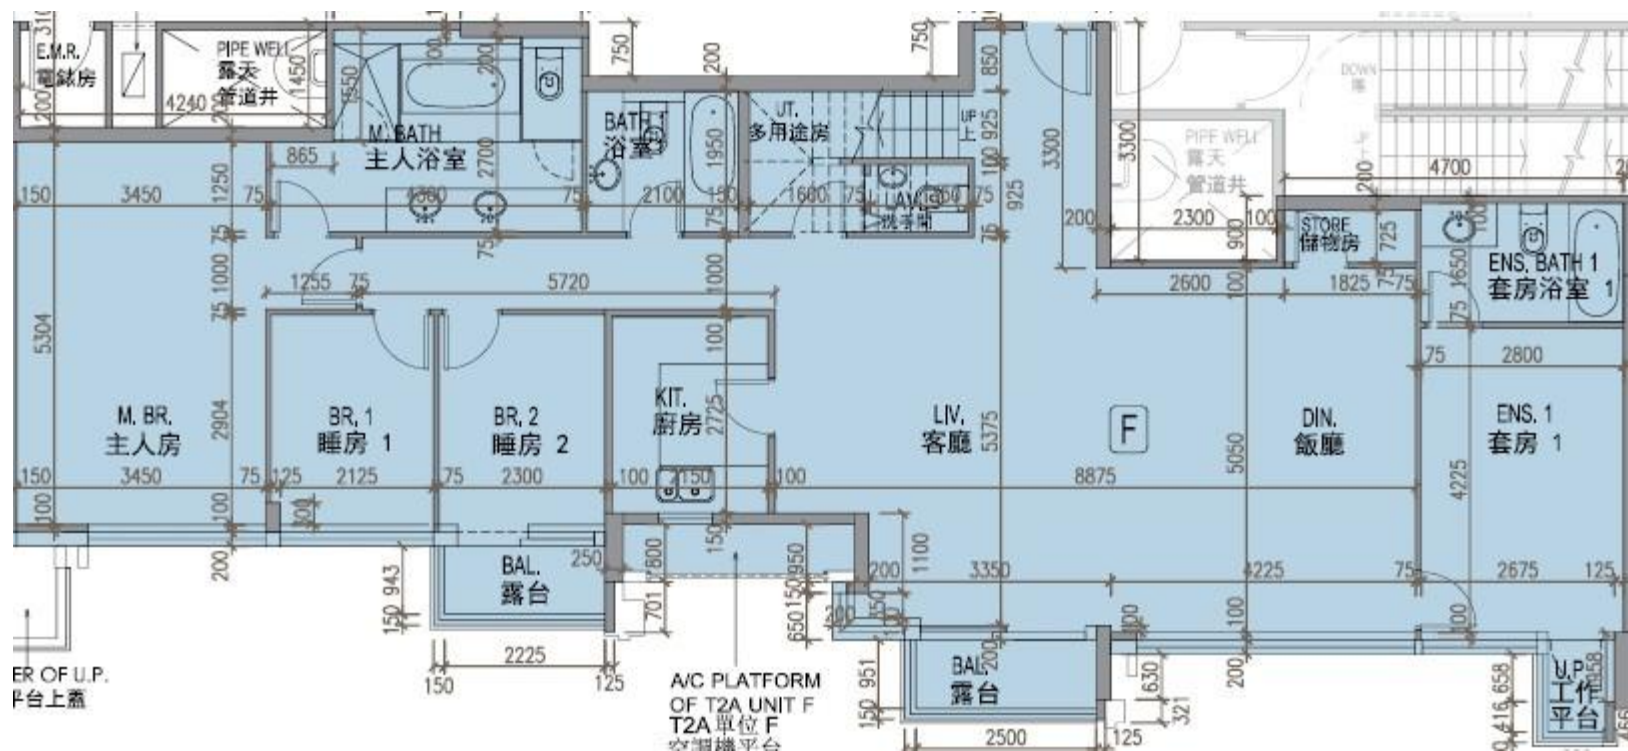

龍譽 Vibe Centro
 第2A座
 38樓F室-單位平面圖
 實用面積:1671呎
 露台:61呎

*本單位平面圖只作參考及內部使用。