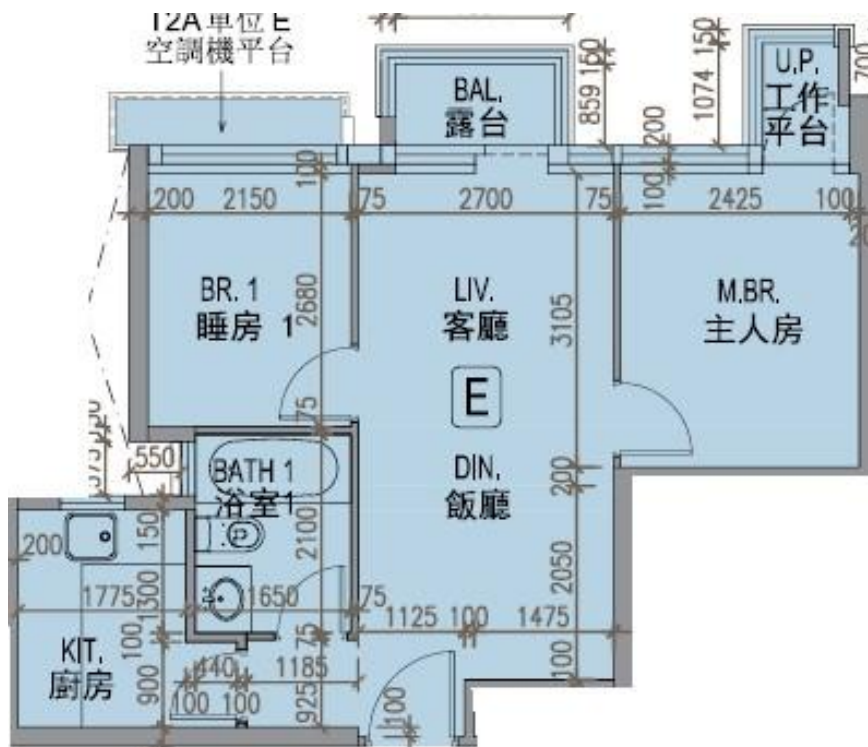

龍譽 Vibe Centro  
 第2A座  
 33樓E室-單位平面圖  
 實用面積:525呎  
 露台:22呎

\*本單位平面圖只作參考及內部使用。