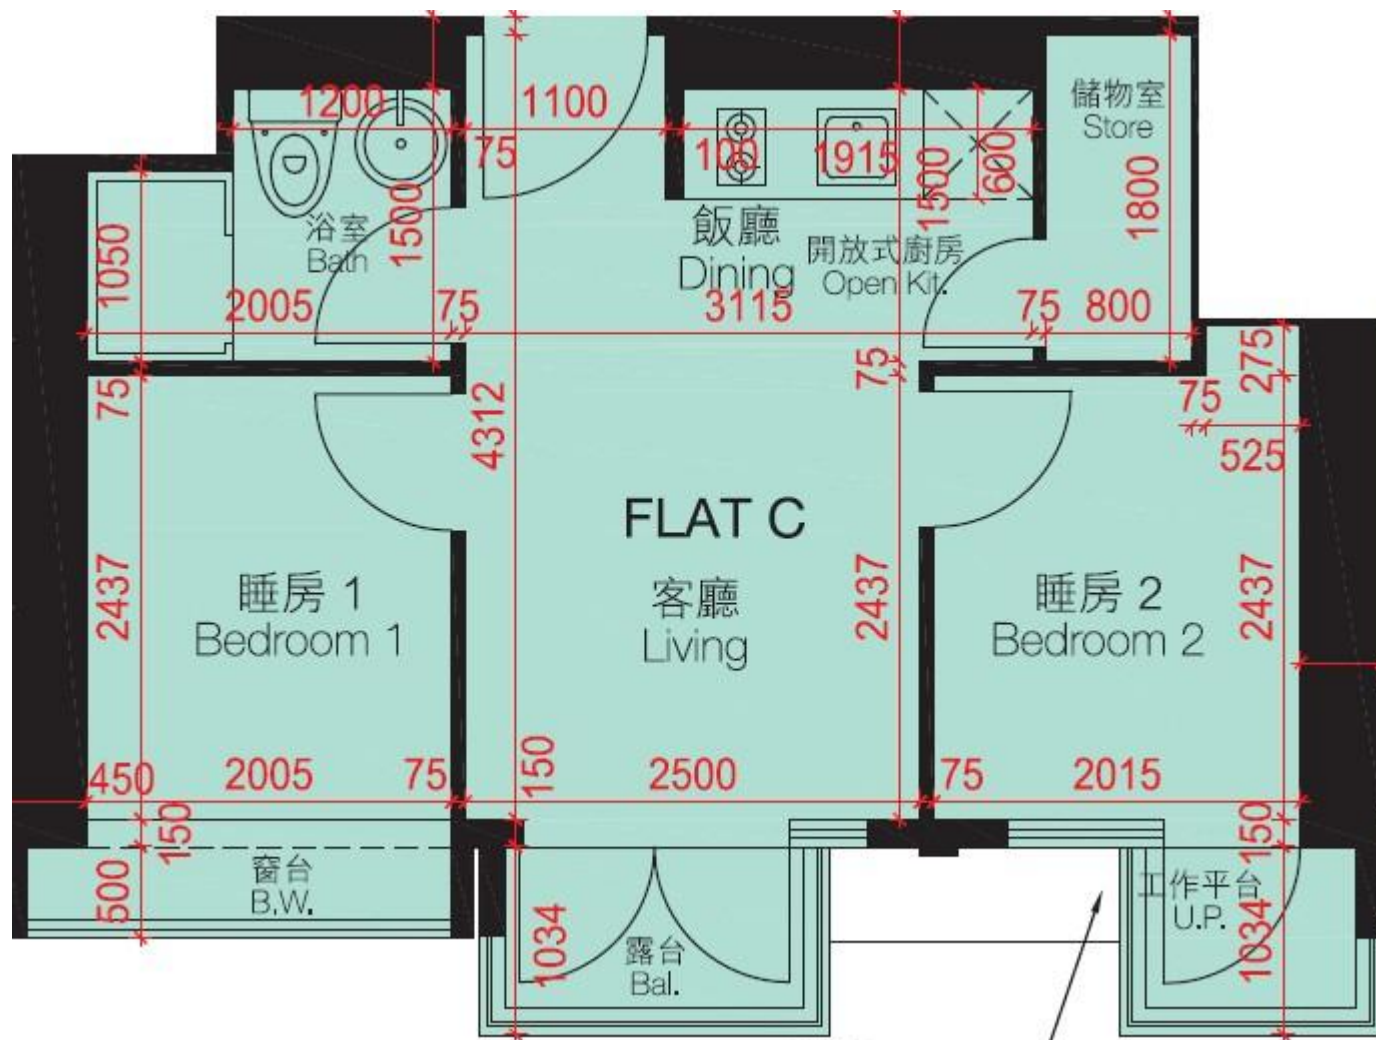

南昌一號 Park One
6樓C室-單位平面圖
實用面積:367呎

*本單位平面圖只作參考及內部使用。