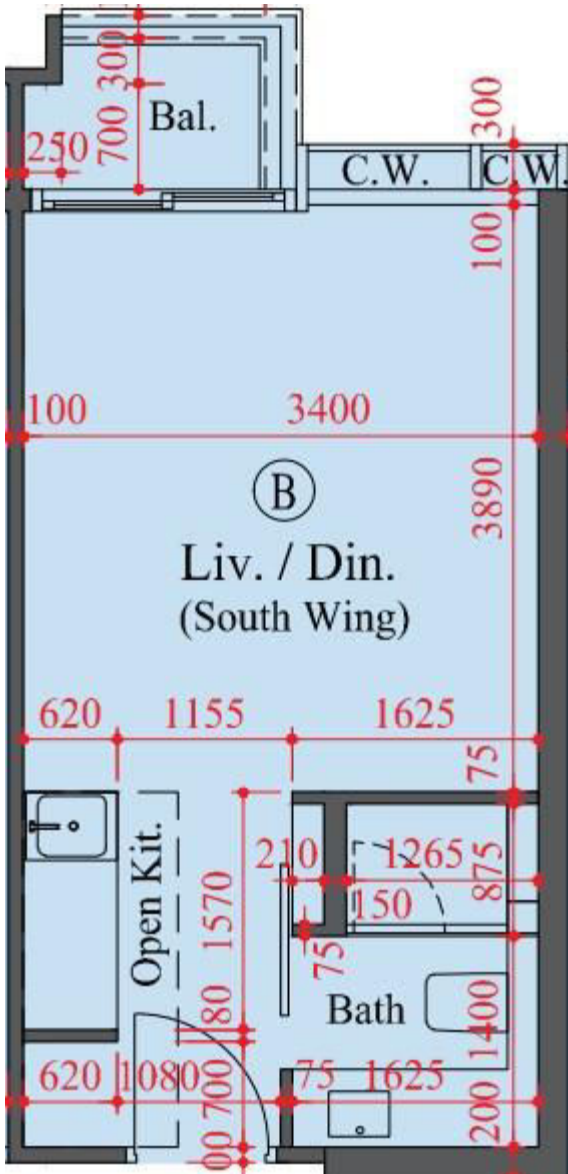

雙寓南翼6、7-12、
 15-23、25-26樓B室
 實用面積:275尺
 露台:22尺

*本單位平面圖只作參考及內部使用。