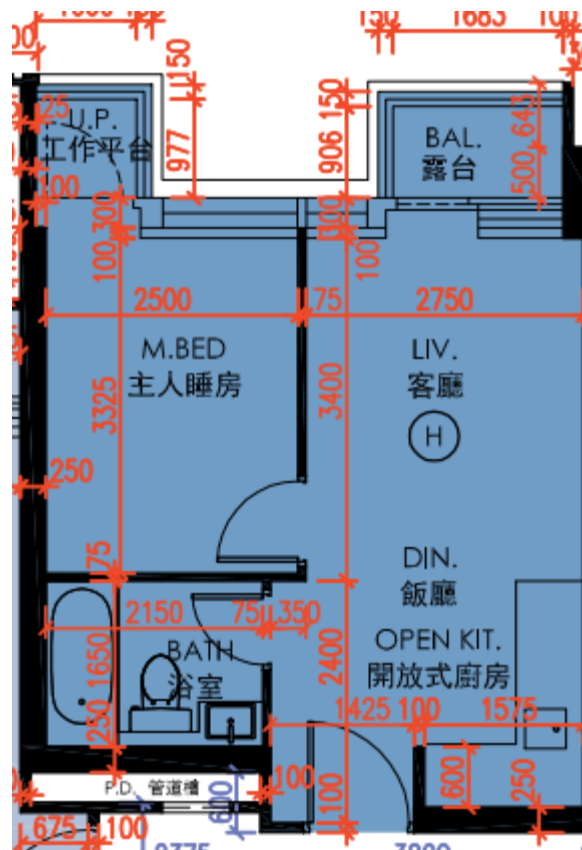

皓畋- 第1座 - 26樓

H單位平面圖

實用面積:

H: 399呎

*本單位平面圖只作參考及內部使用。

Pricerite實惠