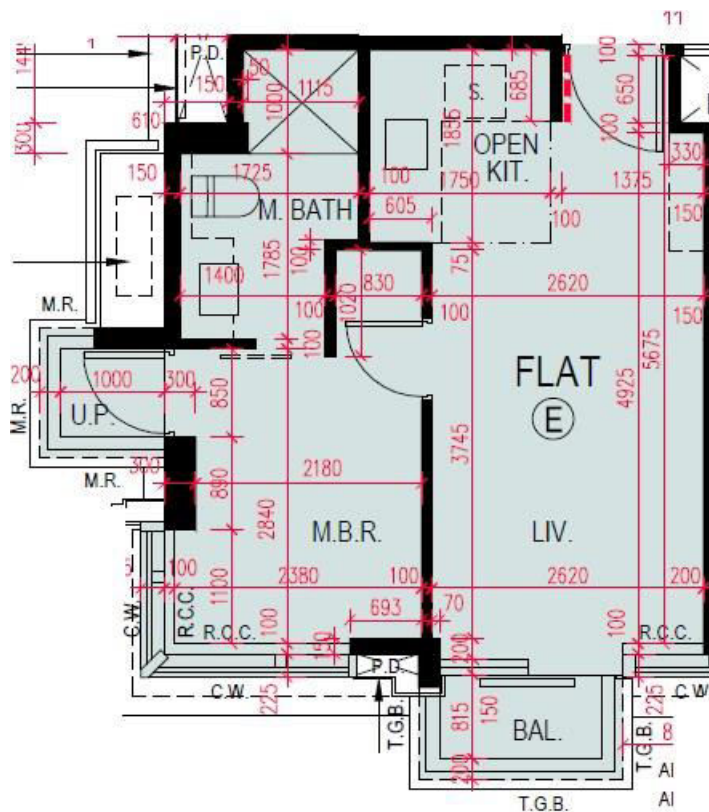

海璇6座

3樓E室

平面圖

實用面積:381呎

露台:22呎

工作平台:16呎

*本單位平面圖只作參考及內部使用。