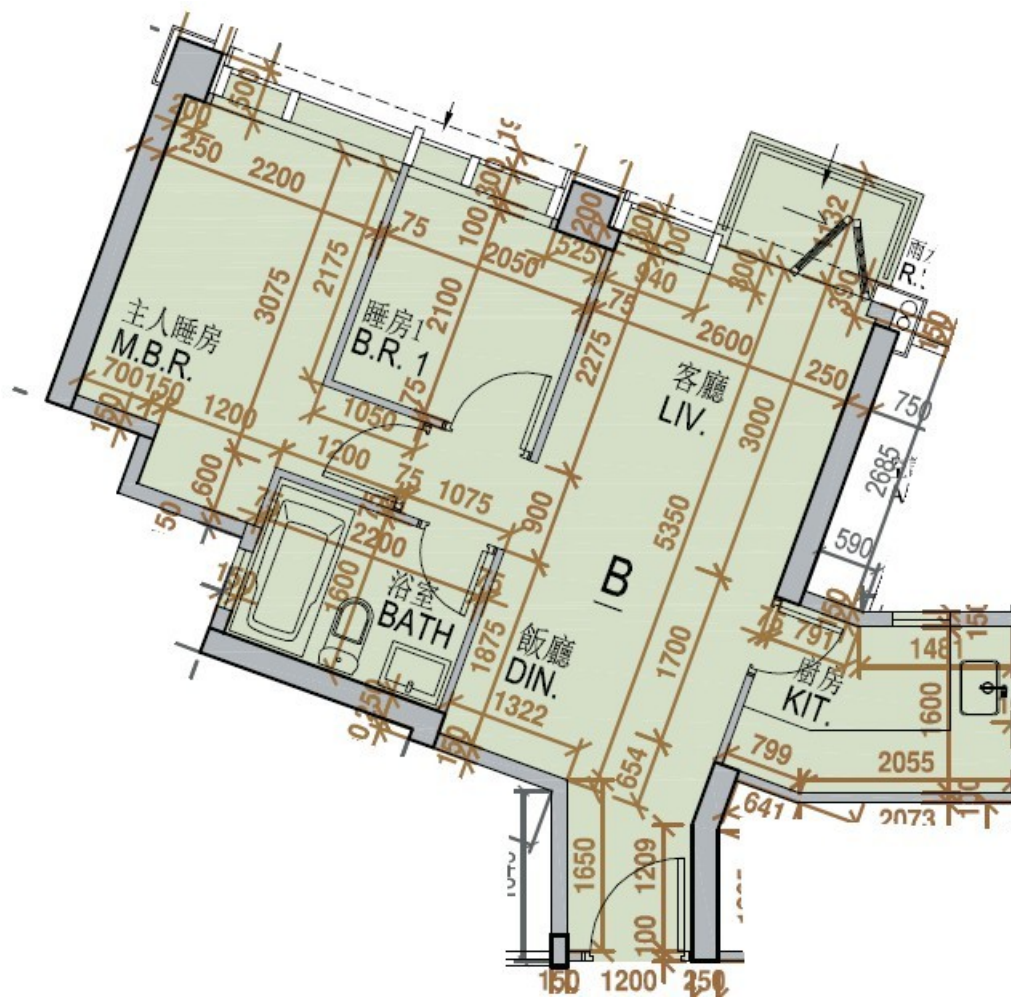

One Homantin
3座 2,3,5-12,15-
17樓

B室 - 平面圖

實用面積 : 501 呎

露台 : 22 呎

* 本單位平面圖只作參考及內部使用。