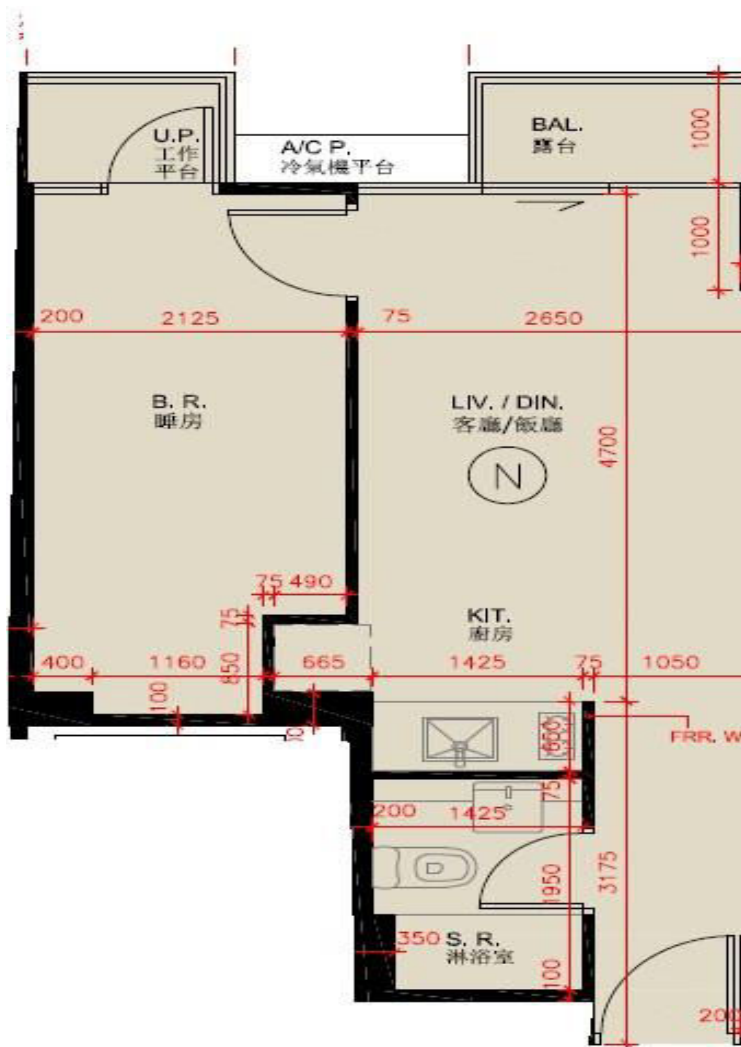

尚澄第1座

3,5樓N室

實用面積:390呎

露台:22呎

工作平台:16呎

*本單位平面圖只作參考及內部使用。