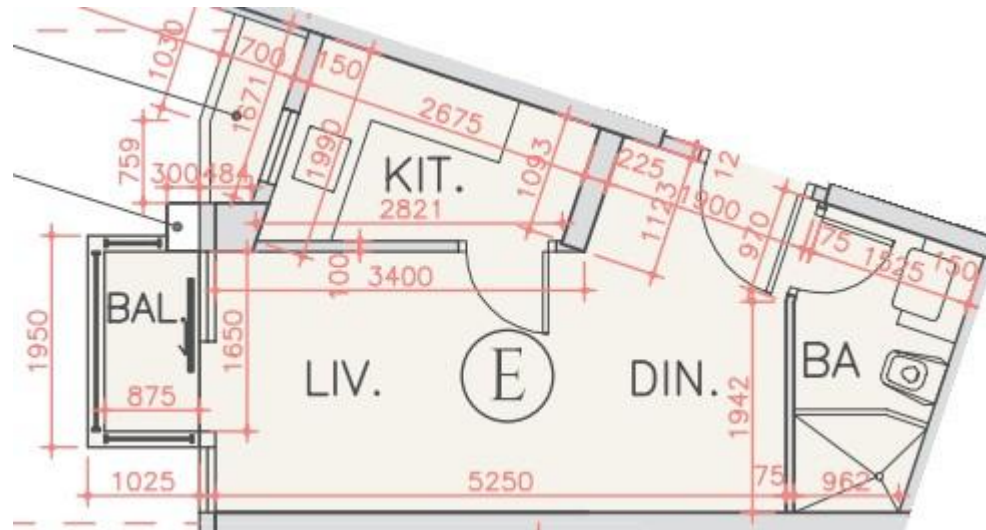

海翩滙 The Papillons 6座

2至16樓E室實用面積:

單位：297呎

露台：22呎

*本單位平面圖只作參考及內部使用。