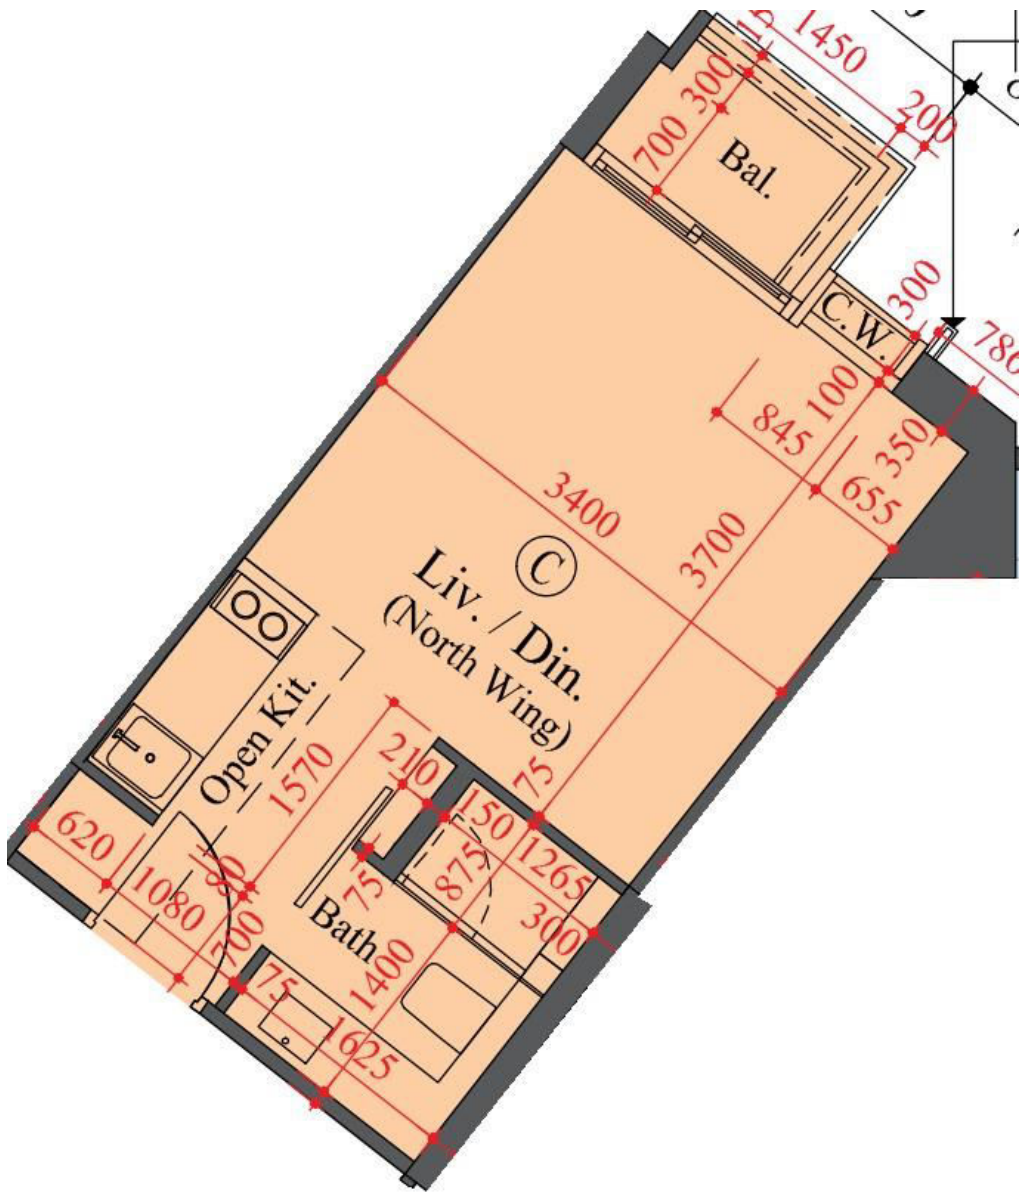

雙寓北翼27樓C室
實用面積:268尺
露台:22尺

*本單位平面圖只作參考及內部使用。