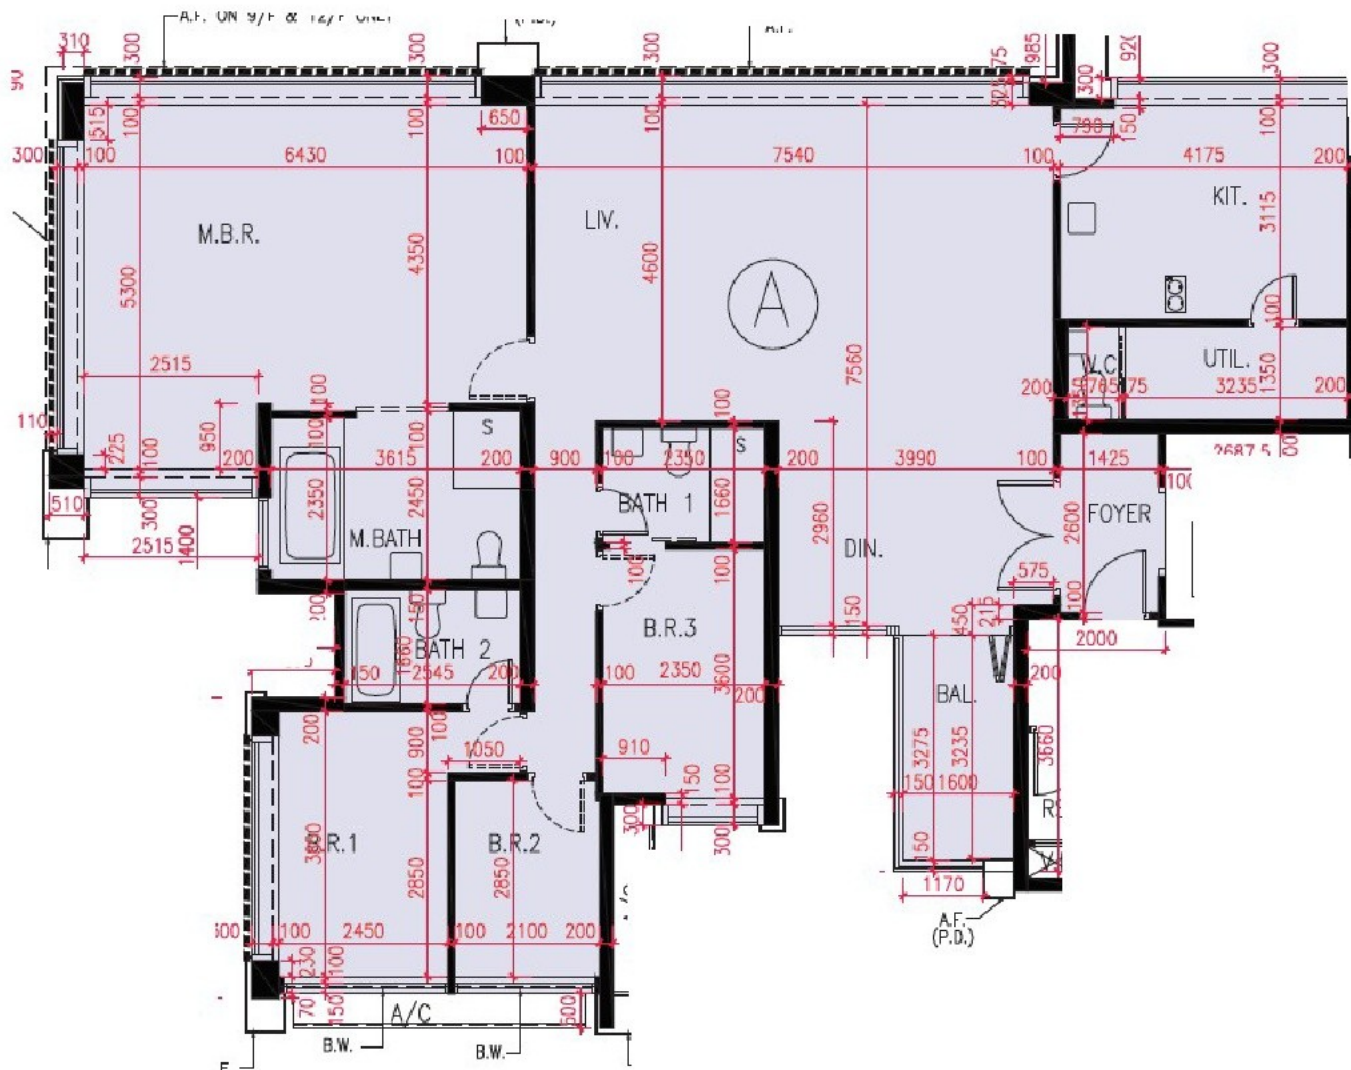

日鑽匯 7-12,15,16 樓 A 室

實用面積 : 1896 呎
露台 : 71 呎
窗台 : 5 呎

* 本單位平面圖只作參考及內部使用。