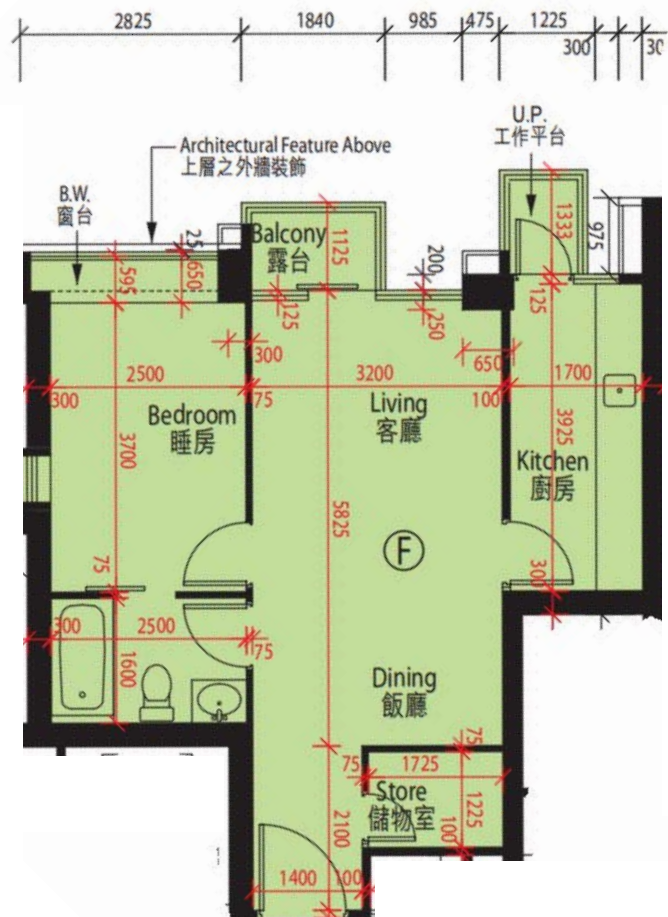

昇薈第5座

3樓-9樓, 11樓-32樓

F單位平面圖

實用面積: 591呎

\*本單位平面圖只作參考及內部使用。