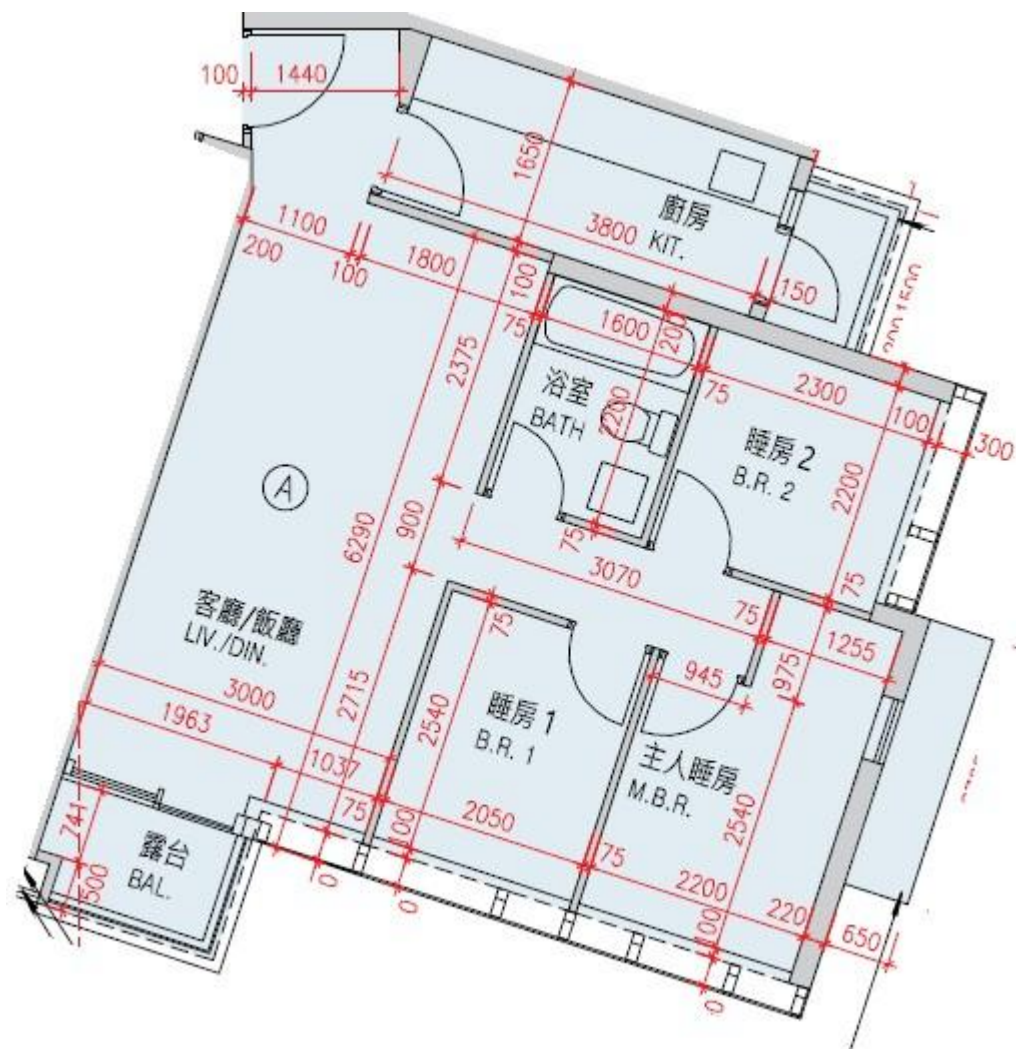

Monterey

第5座

3,5-12,15-19樓A室-單位平面圖

實用面積:684呎

*本單位平面圖只作參考及內部使用。