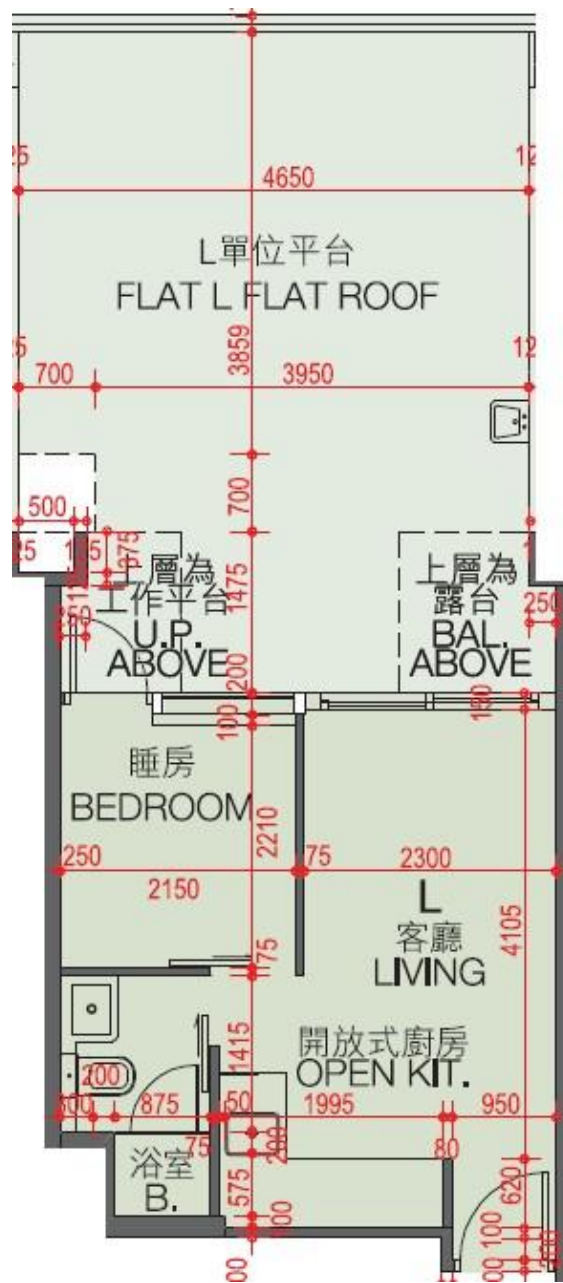

Novum East 君豪峰
 3樓L室-單位平面圖
 實用面積:259呎
 露台: 0呎
 工作平台: 0呎

*本單位平面圖只作參考及內部使用。