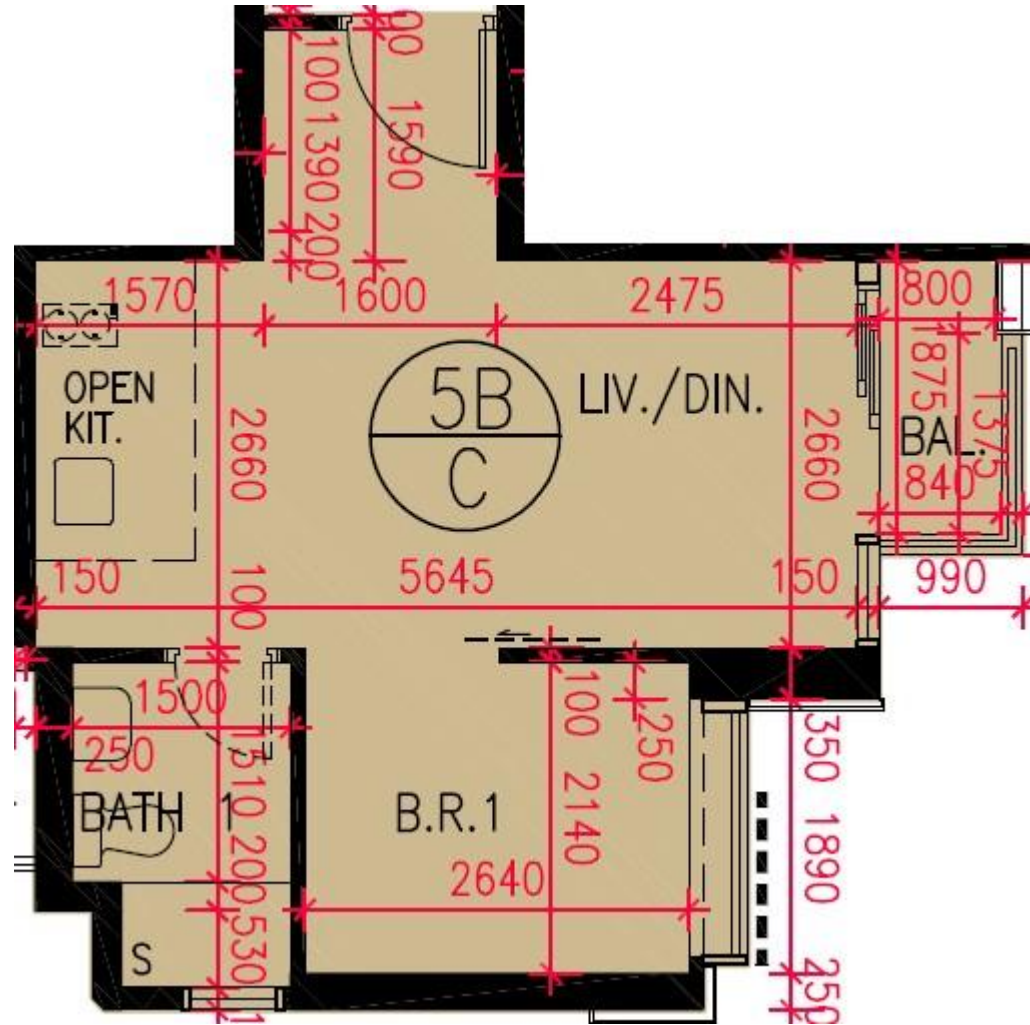

匯璽II Cullinan West II

5B座30-33, 35-43, 45-53, 55-56樓C室-單位平面圖

實用面積: 362呎

露台: 22呎

工作平台: 0呎

*本單位平面圖只作參考及內部使用。