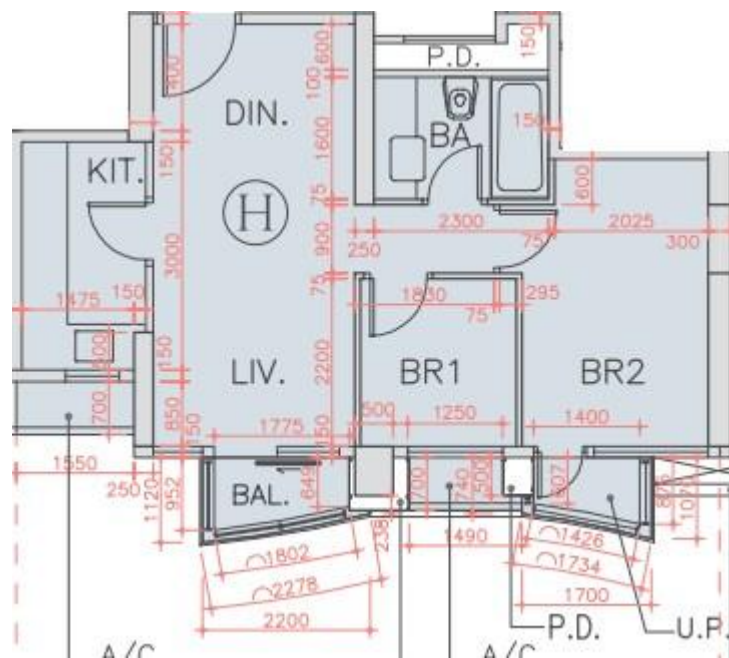

海翩滙 The Papillons 7座

2至16樓H室實用面積:

單位：519呎

露台：22呎

工作平台：16呎

*本單位平面圖只作參考及內部使用。