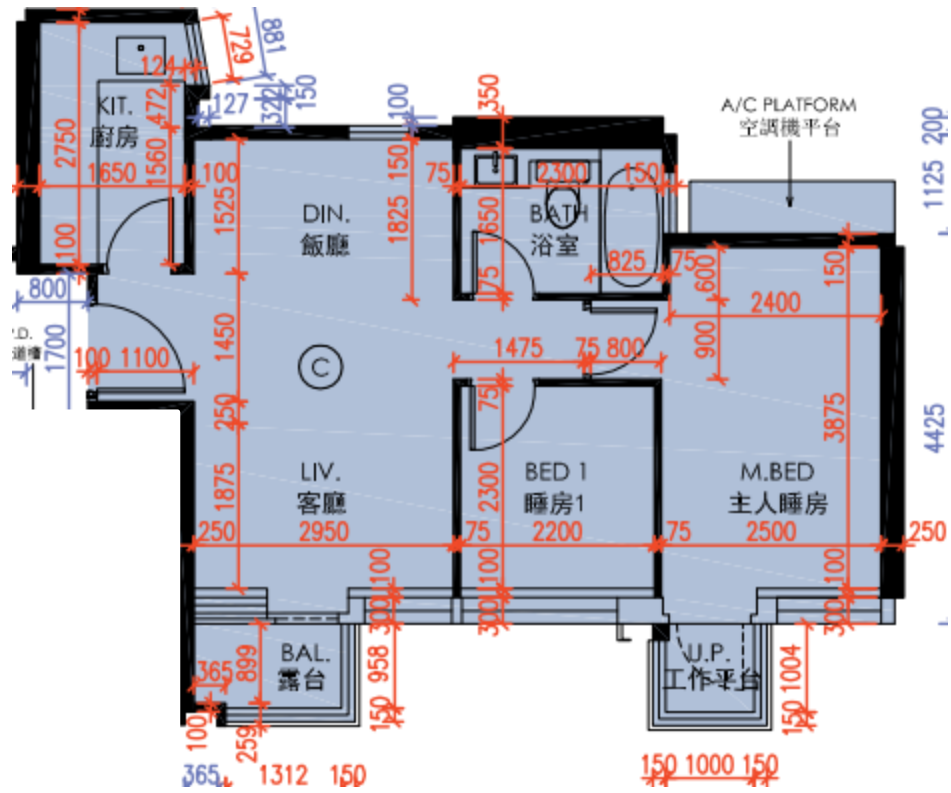

皓畋- 第3座 - 26樓

C單位平面圖

實用面積:

C: 588呎

*本單位平面圖只作參考及內部使用。

Pricerite實惠