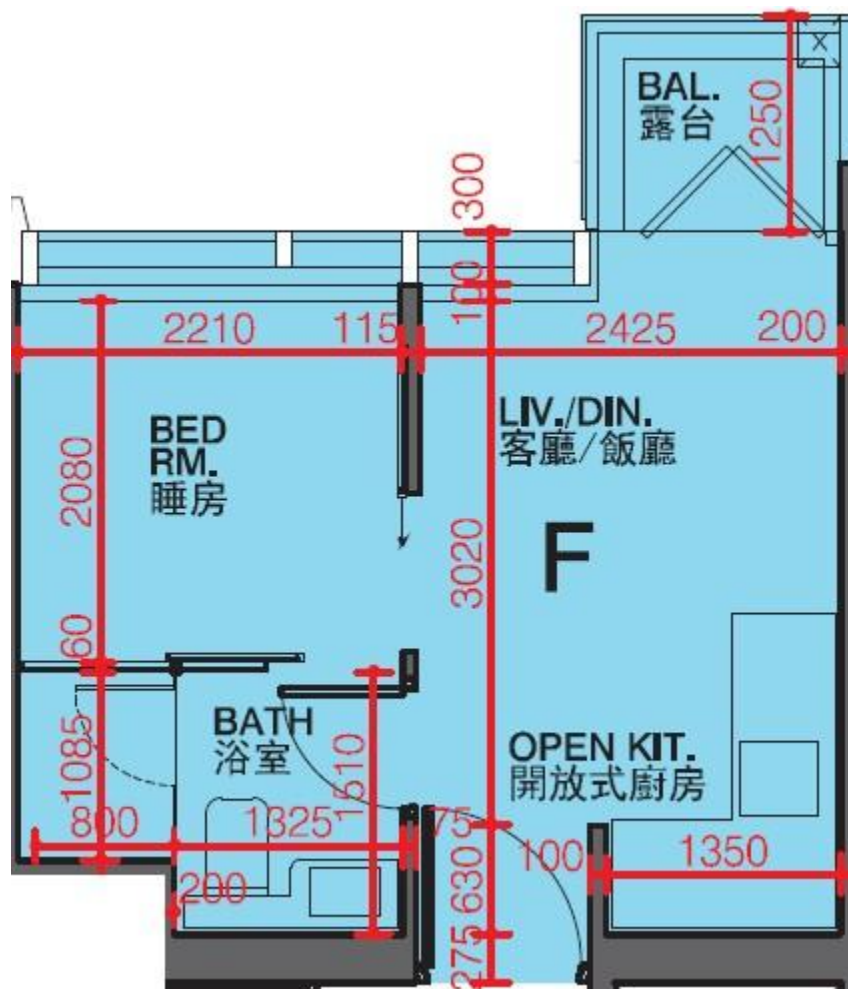

利奧坊·凱岸 Cetus · Square Mile
2座21-23,25-28樓F室-單位平面圖

實用面積:253呎

平台:22呎

*本單位平面圖只作參考及內部使用。