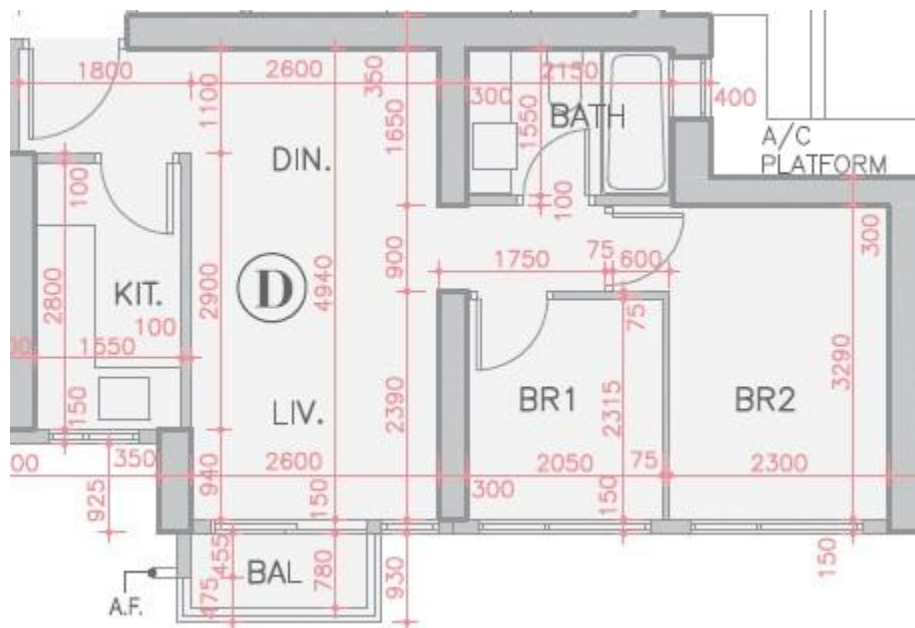

全城匯 Parc City
7座23,25-28樓D室-單位平面圖
實用面積:524呎
露台:22呎

*本單位平面圖只作參考及內部使用。