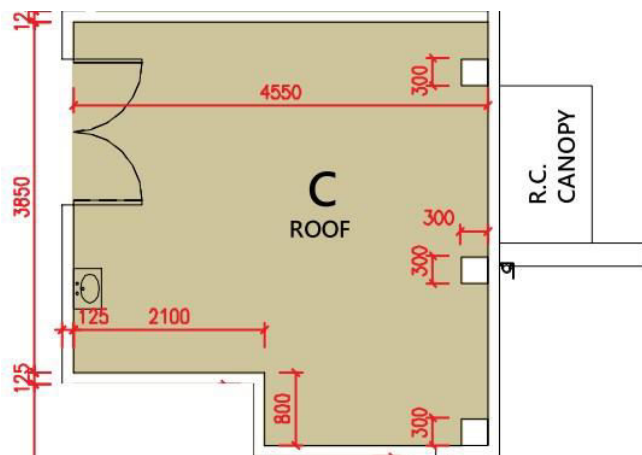

豐宴 25樓

C室

平面圖

實用面積: 244尺

露台: 22尺

天台: 207尺

*本單位平面圖只作參考及內部使用。