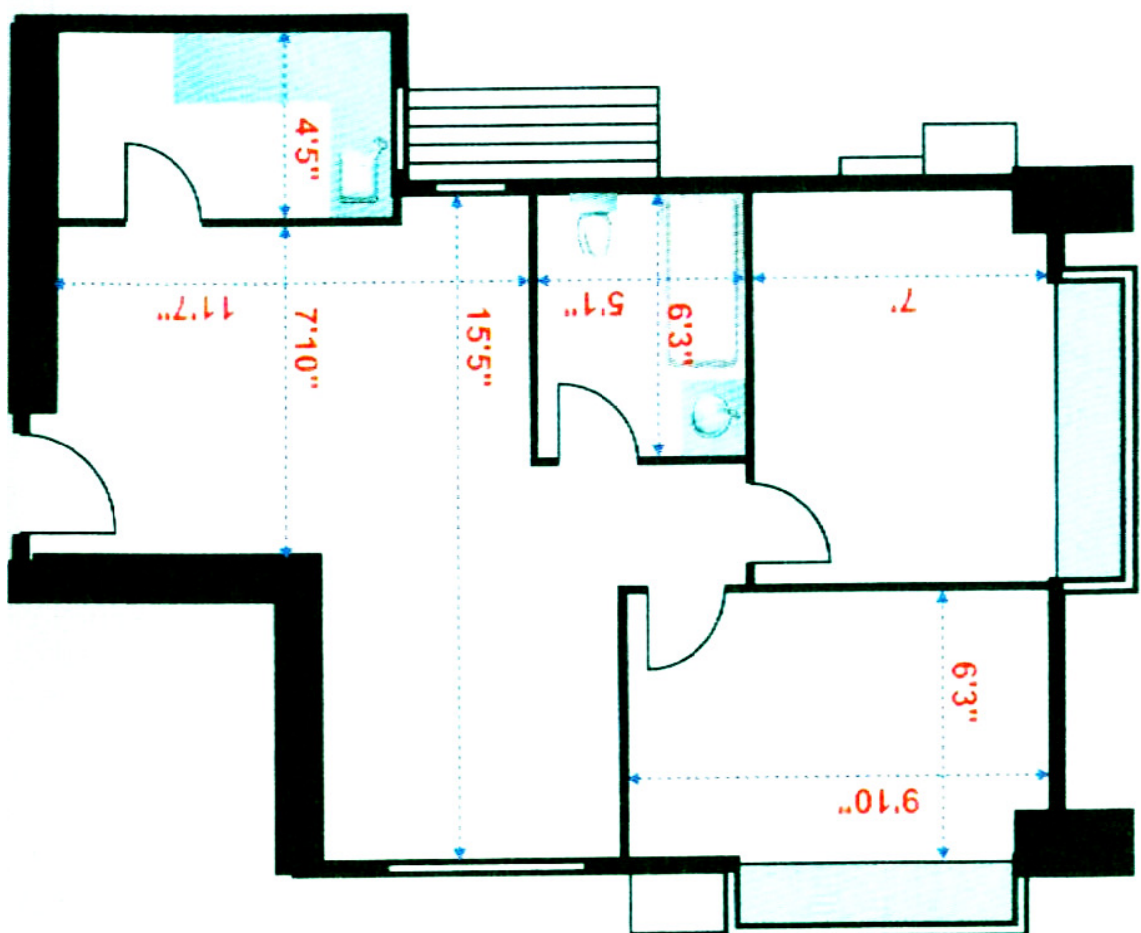

牛池灣 威豪花園 442 呎

2 座高層 H 室

實用面積：

**442** 平方呎

建築面積：

**539** 平方呎

間隔：2房2廳

樓底高度：8'7"

尺寸量度自2座高層H室