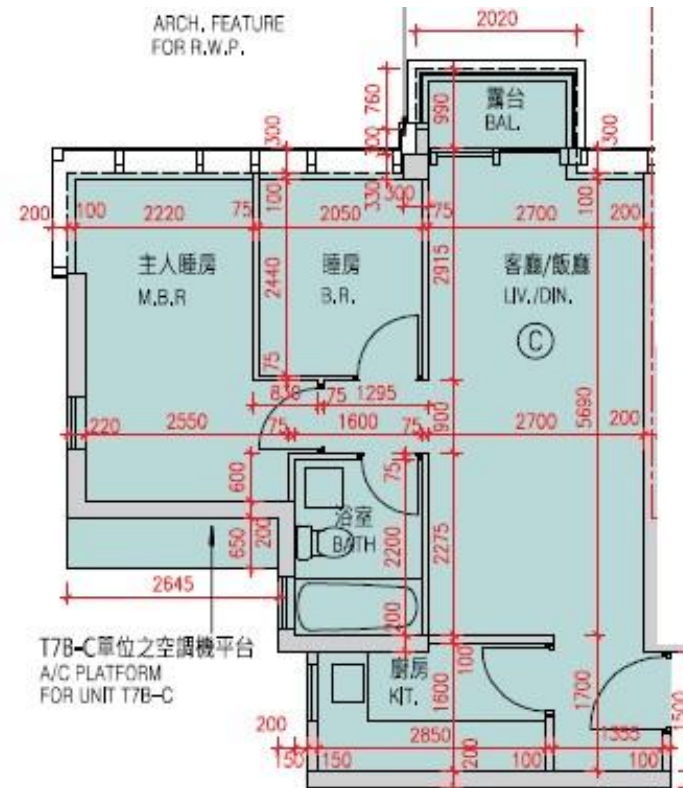

## 第7B座

### 19樓C室-單位平面圖

實用面積:558呎

\*本單位平面圖只作參考及內部使用。