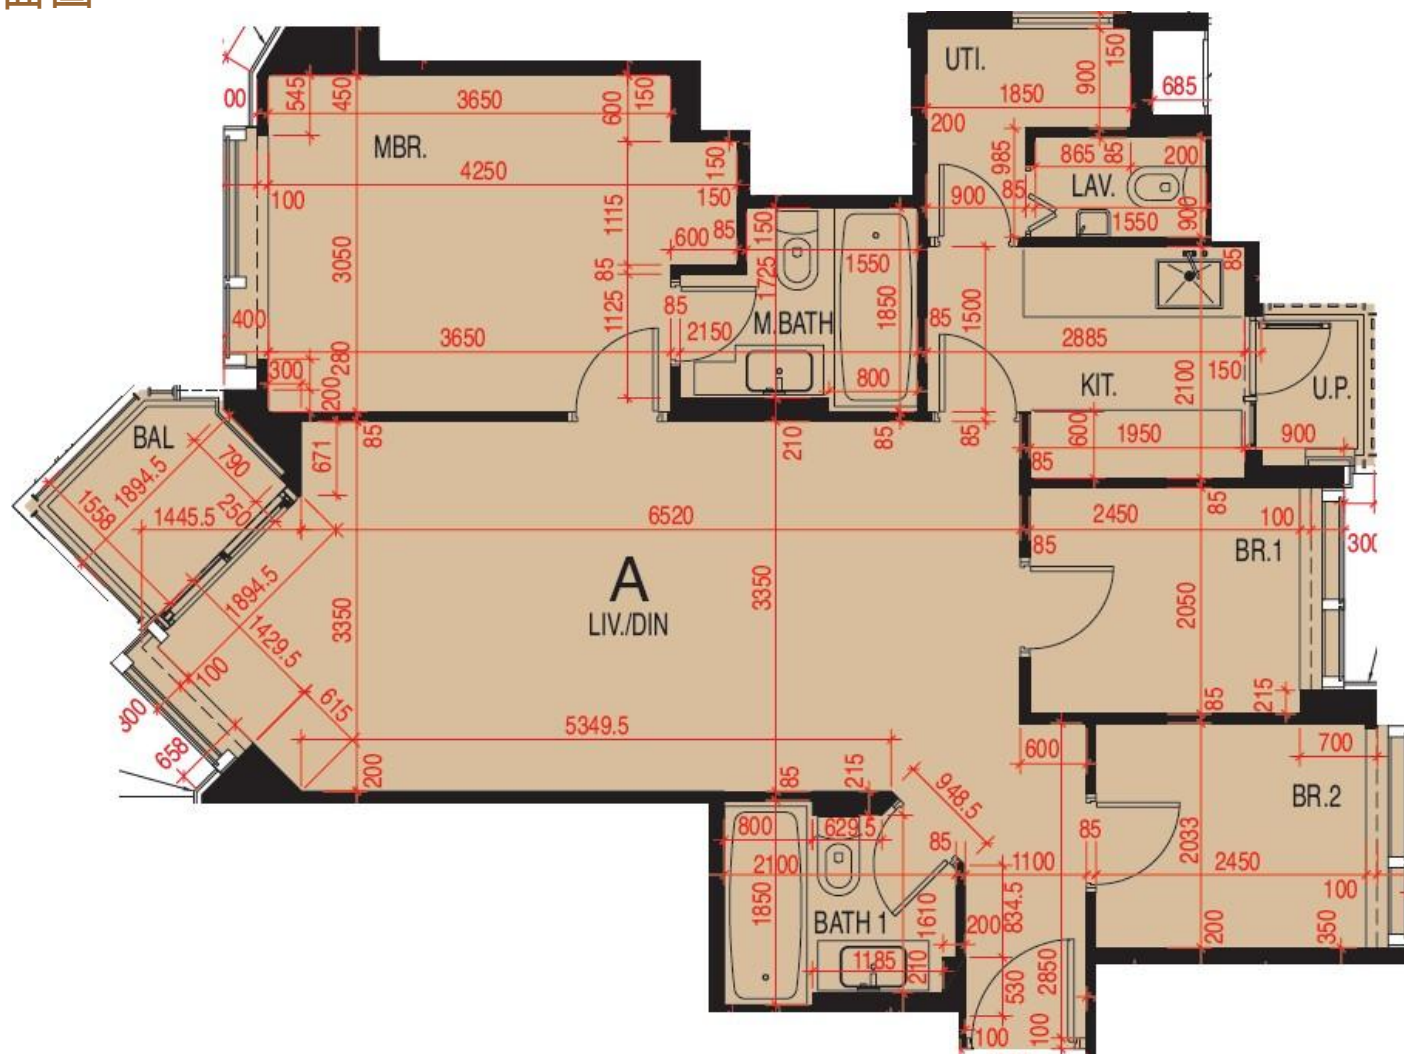

維港頌 Harbour Glory 6座8樓A室-單位平面圖

實用面積:881呎

露台: 31呎

工作平台:16呎

*本單位平面圖只作參考及內部使用。