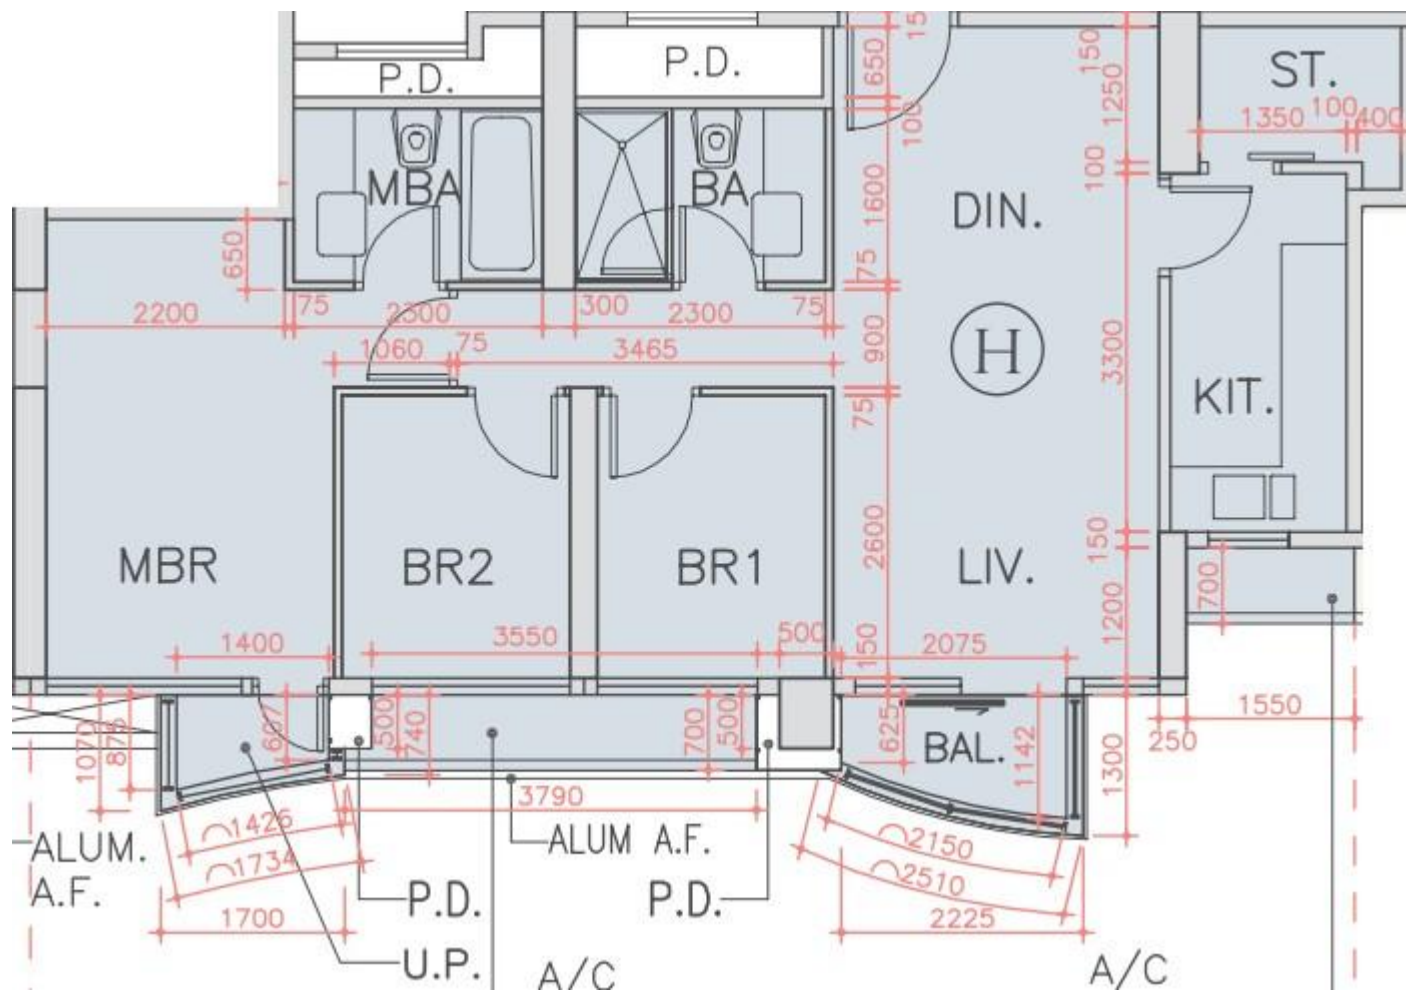

海翩滙 The Papillons 6座

2至16樓H室實用面積:

單位：773呎

露台：28呎

工作平台：16呎

*本單位平面圖只作參考及內部使用。