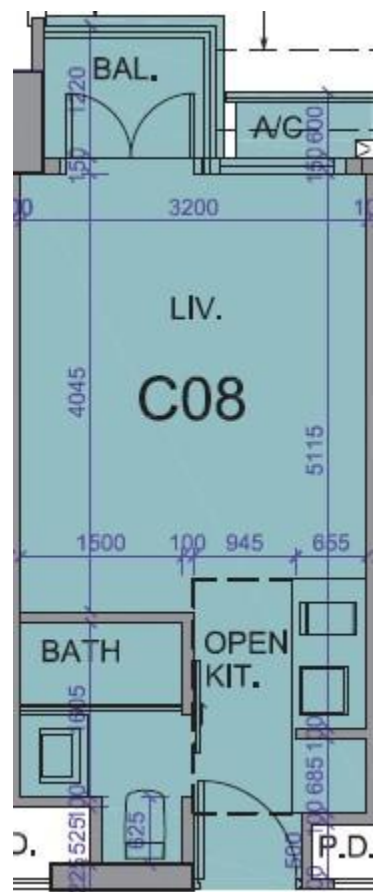

薈薈 the met. Acappella
2翼5-12樓C08室-單位平面圖

實用面積:254呎

露台: 22呎

工作平台: 0呎

*本單位平面圖只作參考及內部使用。