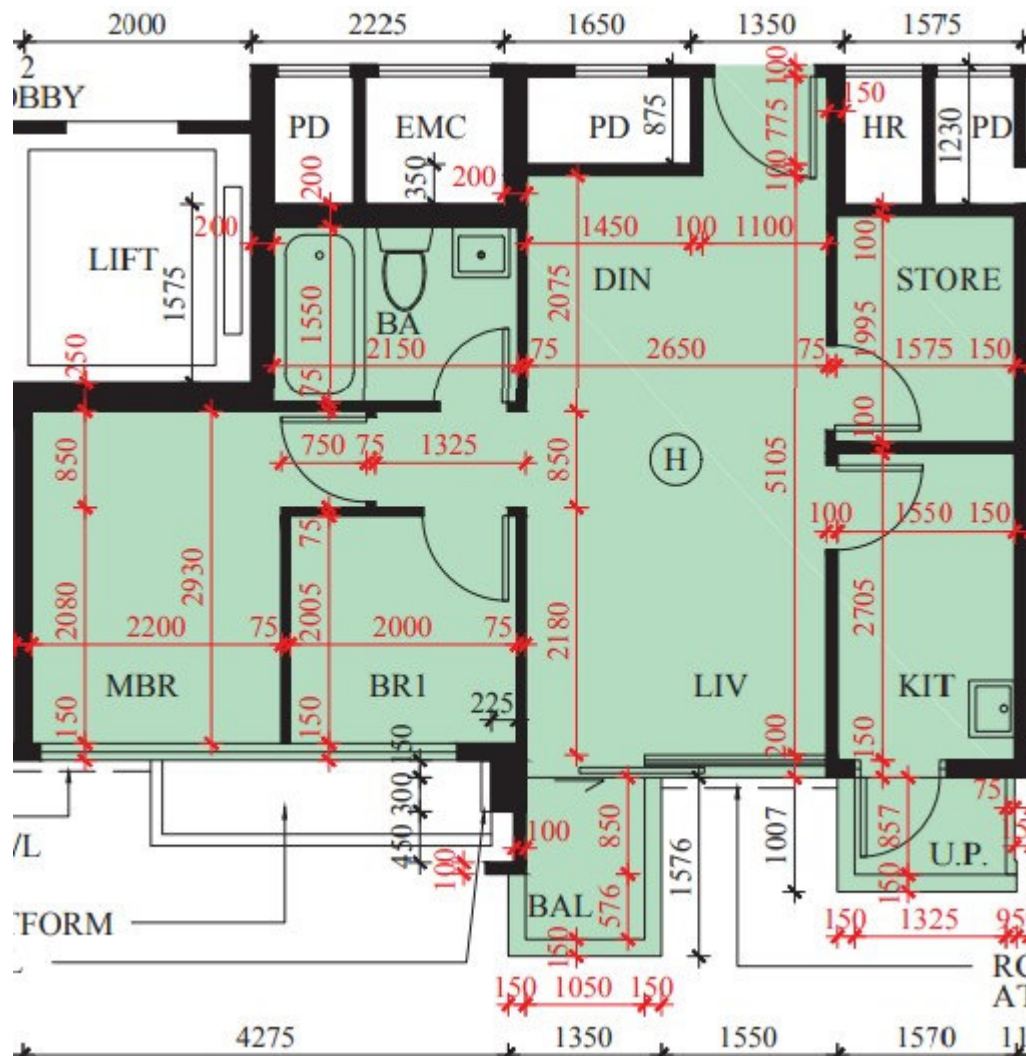

禧逸-第2座6-12、15-23/F

H位平面圖

實用面積:

單位：502呎

露台：23呎

工作平台：17呎

*本單位平面圖只作參考及內部使用。