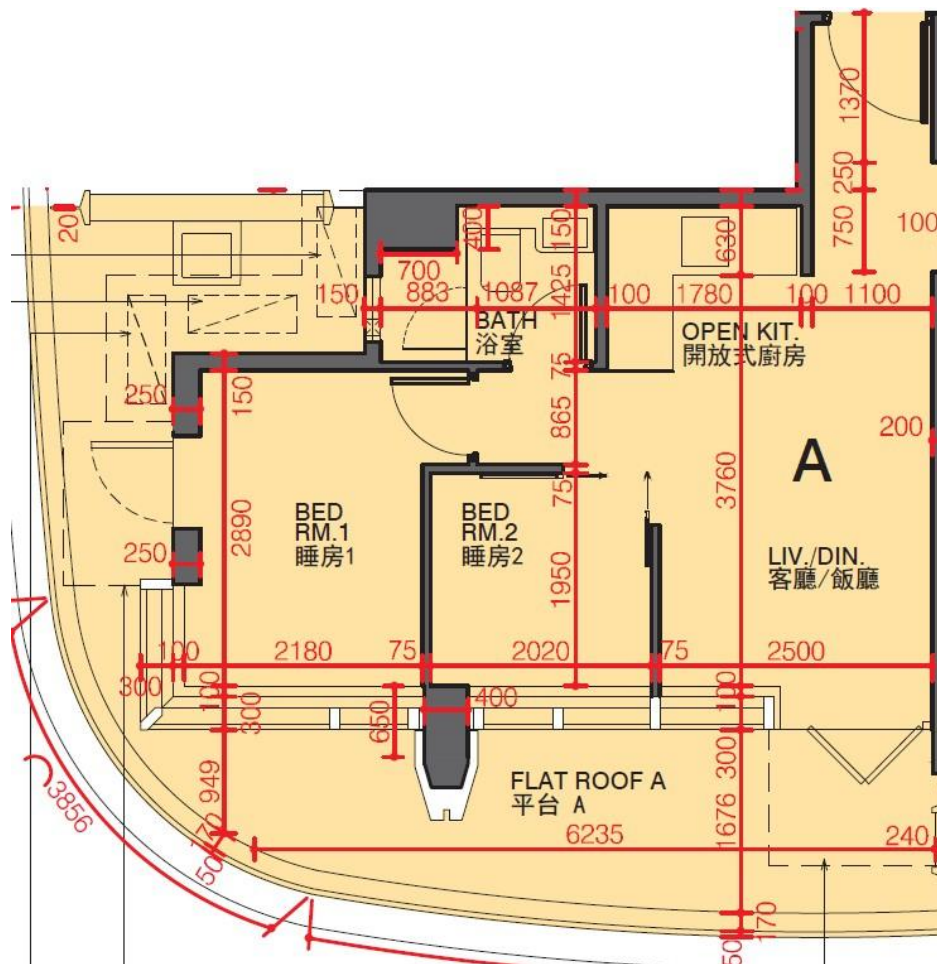

利奧坊·凱岸 Cetus · Square Mile

1座3樓A室-單位平面圖

實用面積:379呎

露台:0呎

*本單位平面圖只作參考及內部使用。