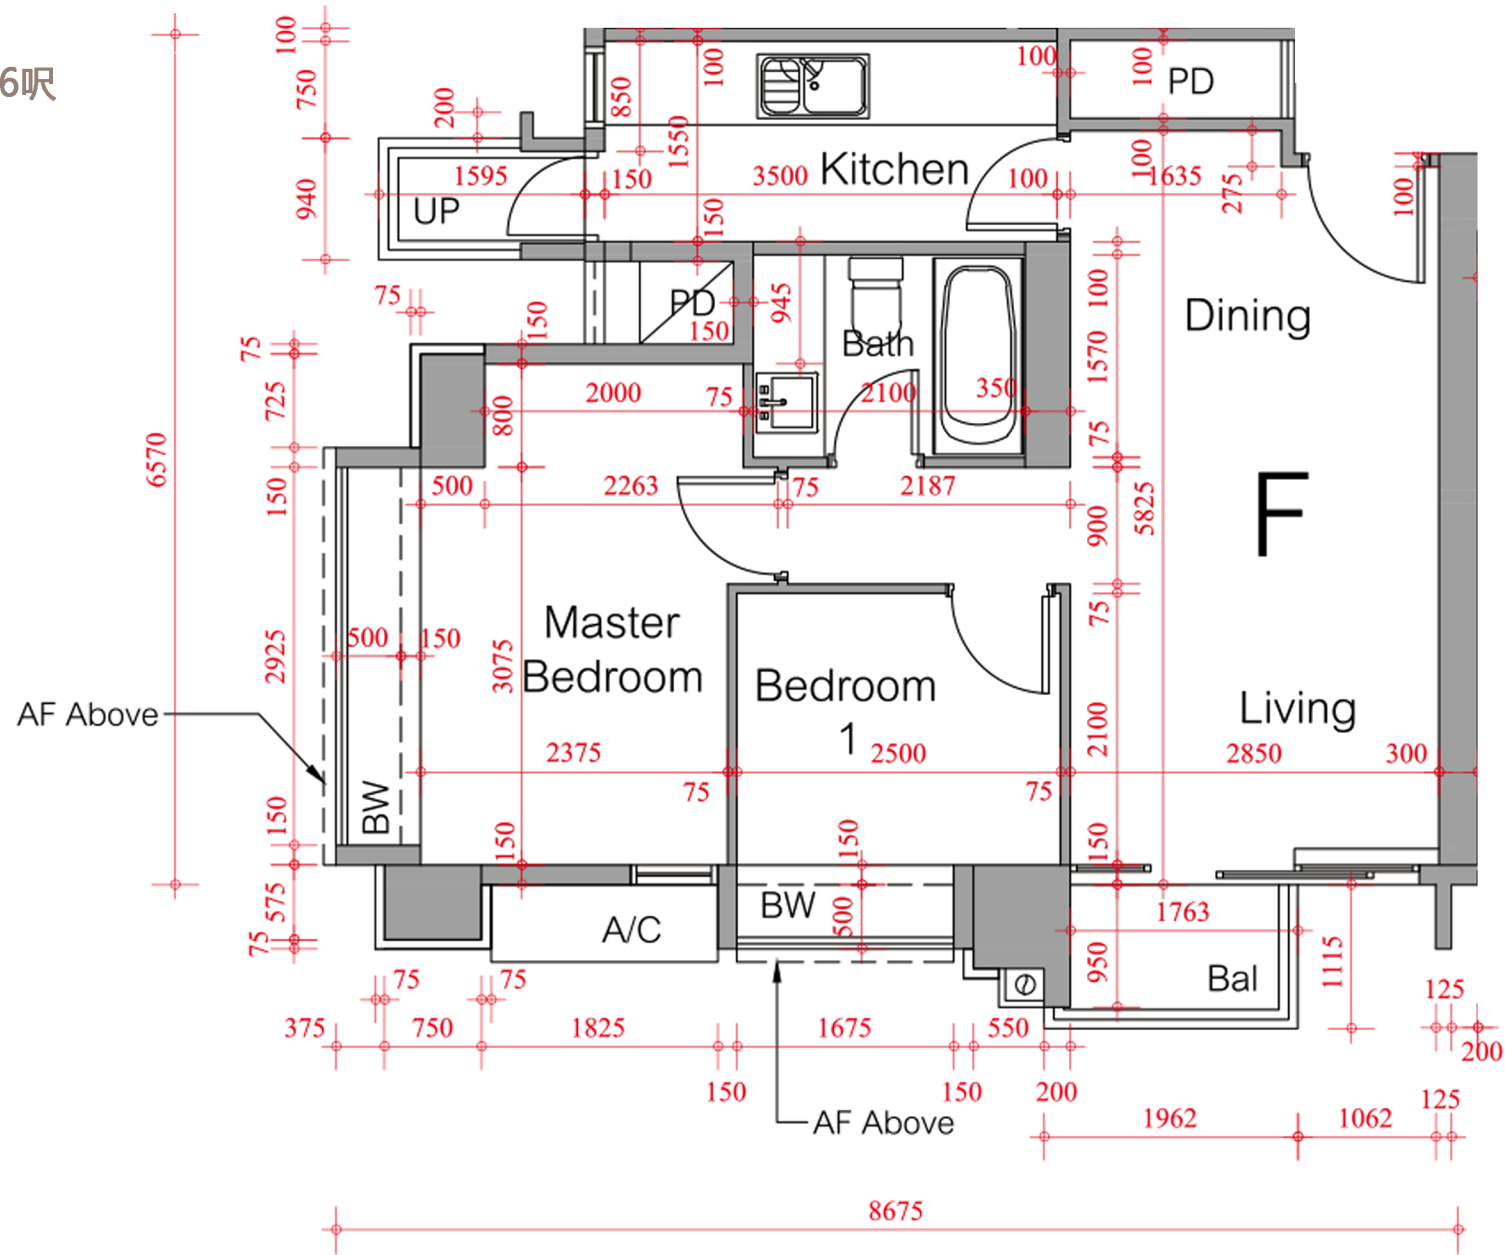

第十座

3/F-20/F
3樓-20樓

F單位平面圖

實用面積：556呎

*本單位平面圖只作參考及內部使用。