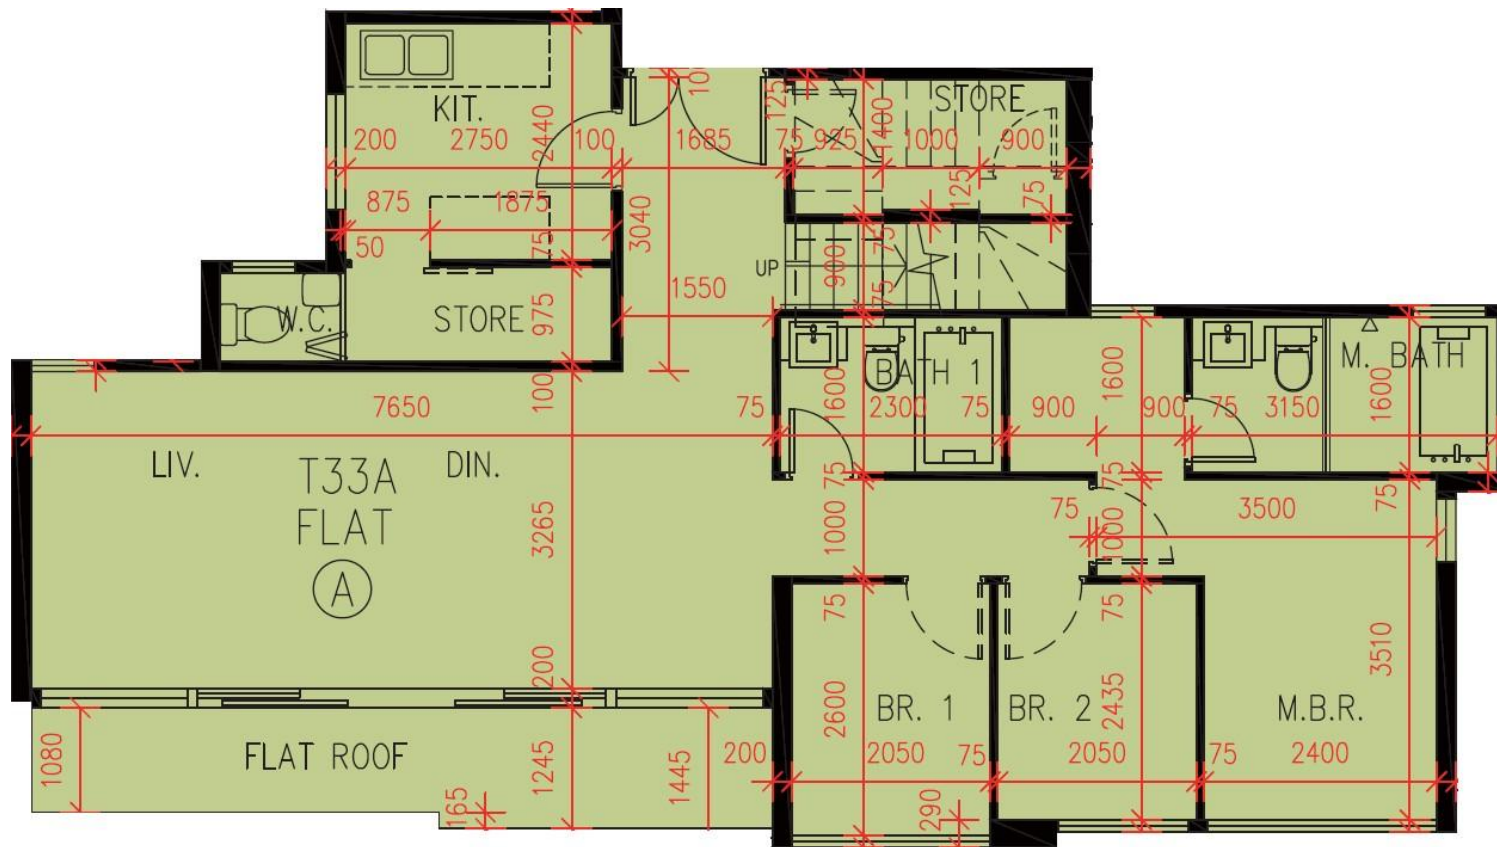

## 33A座16樓A室-單位平面圖

實用面積:1005呎

露台: 0呎

工作平台: 0呎

\*本單位平面圖只作參考及內部使用。