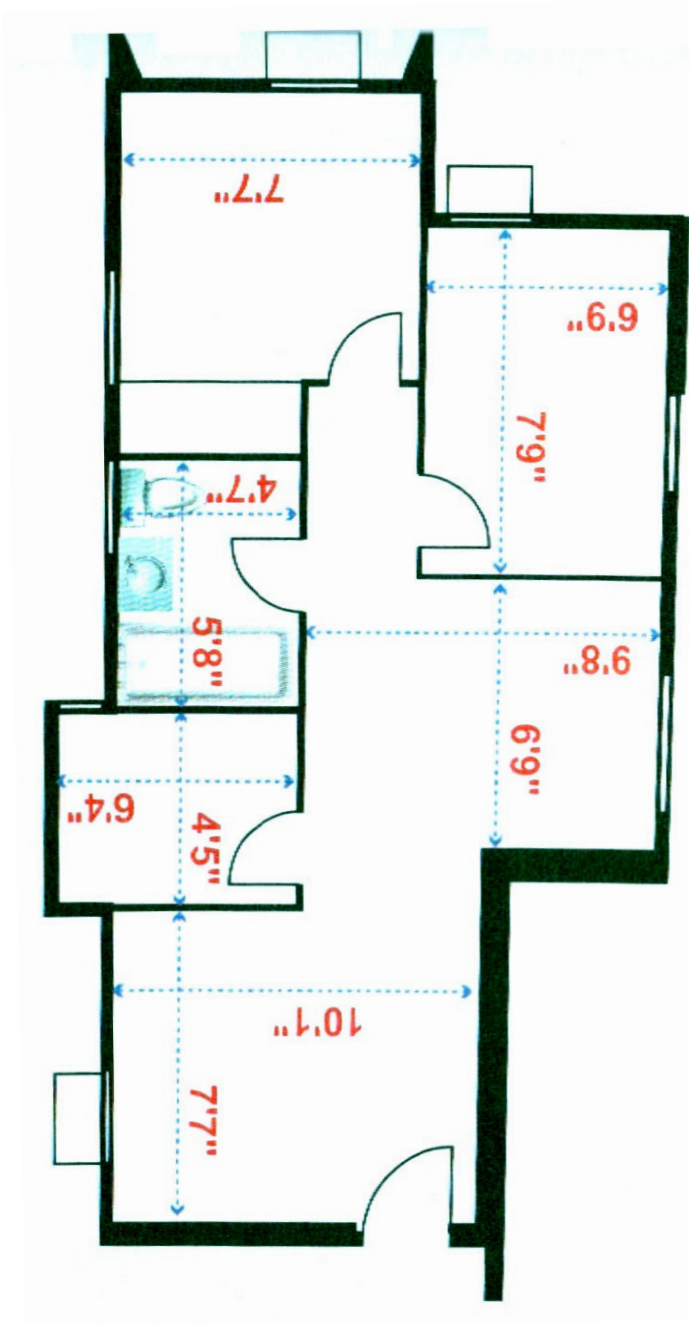

荃灣 綠楊新邨 474 尺

S 座高層 8 室

實用面積：  
**474** 平方呎

建築面積：  
**555** 平方呎

間隔：2房2廳  
尺寸量度自S座高層8室