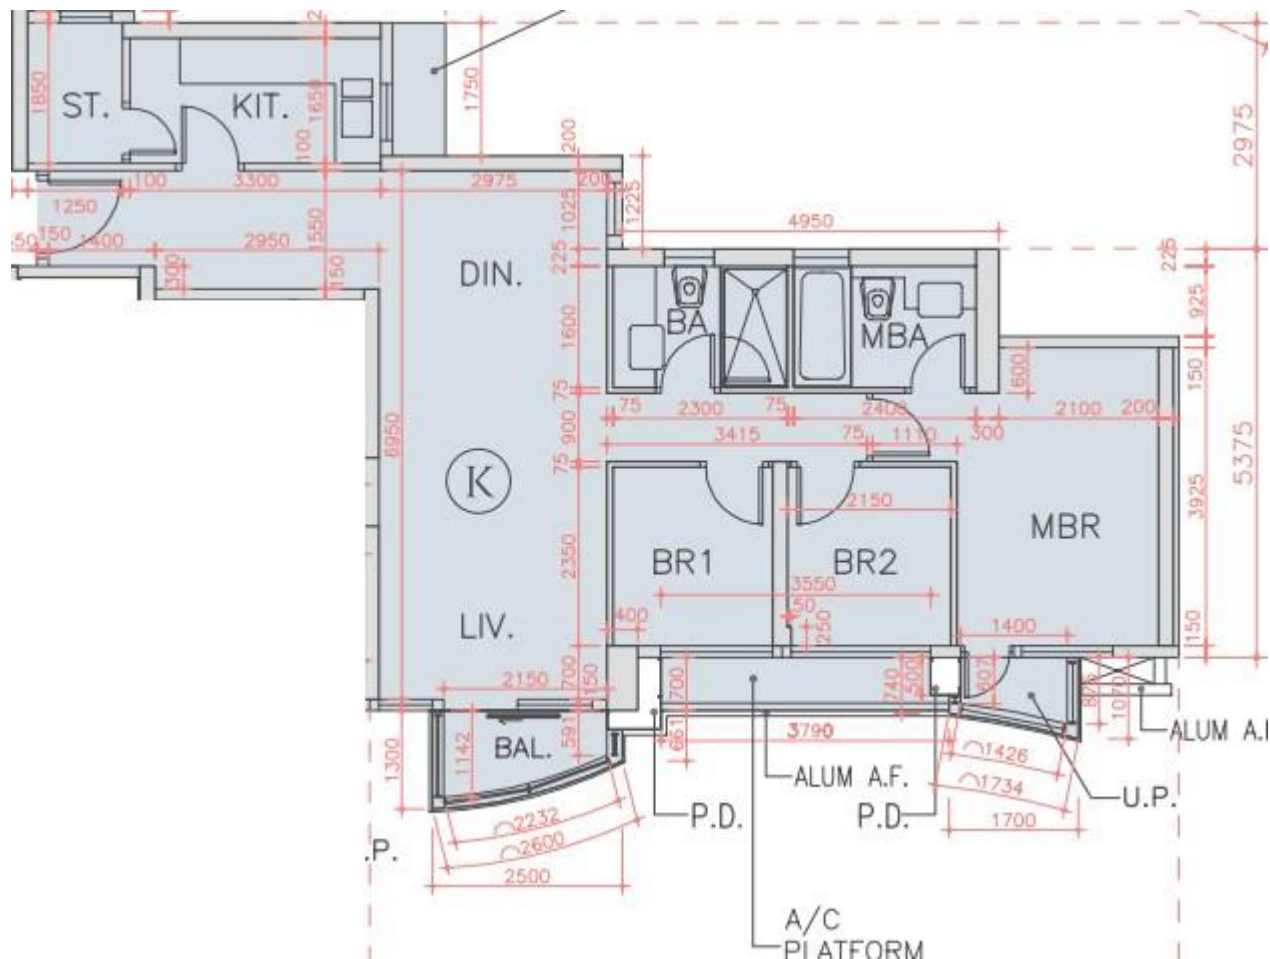

海翩滙 The Papillons 5座

17至20樓K室實用面積:

單位：880呎

露台：29呎

工作平台：16呎

*本單位平面圖只作參考及內部使用。