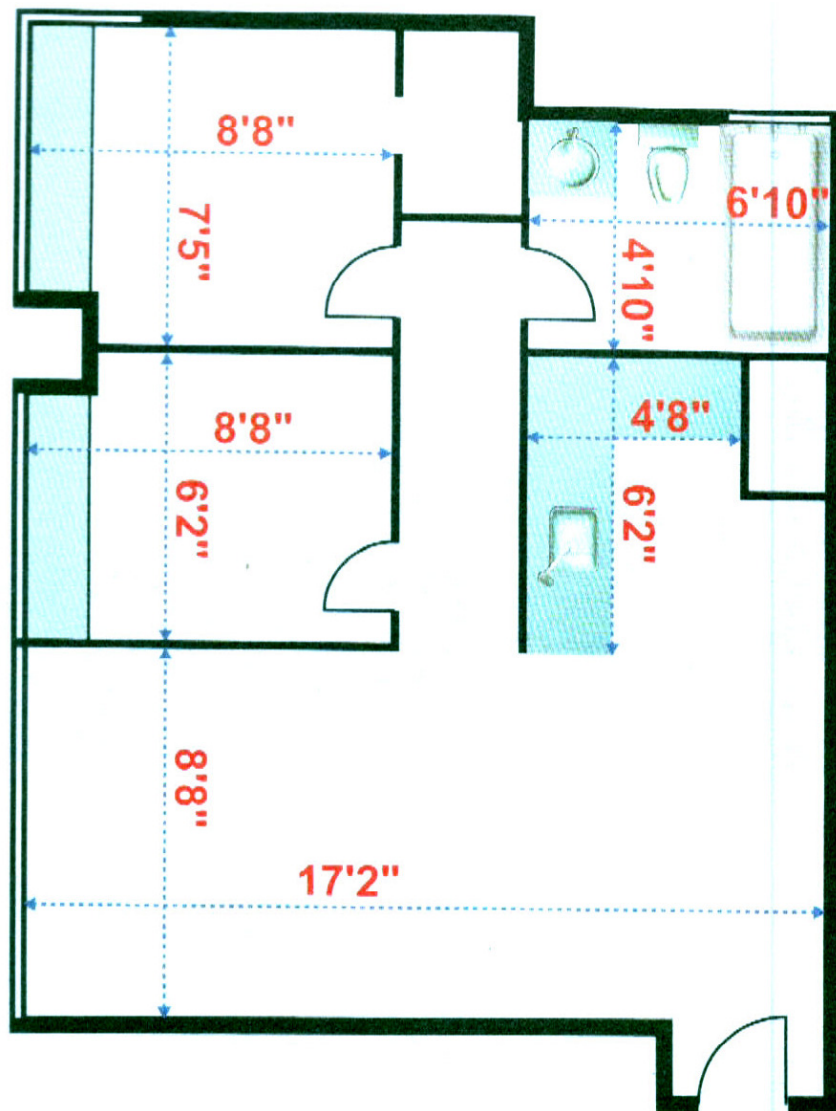

紅磡都會軒 482 尺
1 座中層 22 室

實用面積：
482平方呎

建築面積：
629平方呎

間隔：2房2廳
樓底高度：9'3"
尺寸量度自1座中層22室