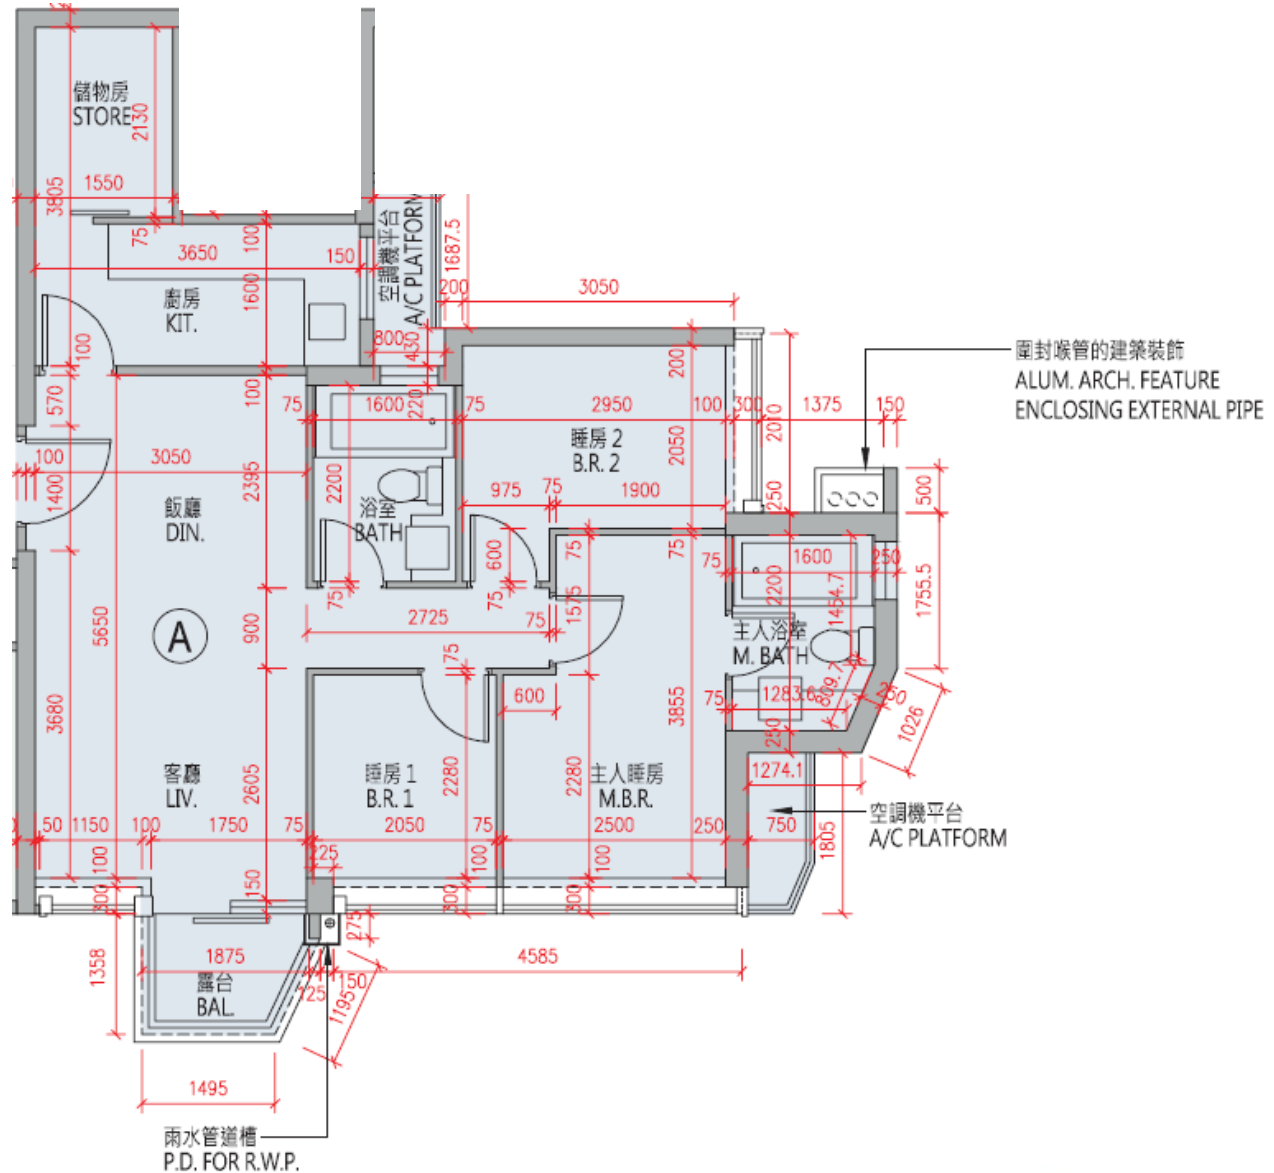

# The Parkside 第1A座

5-12, 15-18樓

A單位平面圖

實用面積:749呎

\*本單位平面圖只作參考及內部使用。