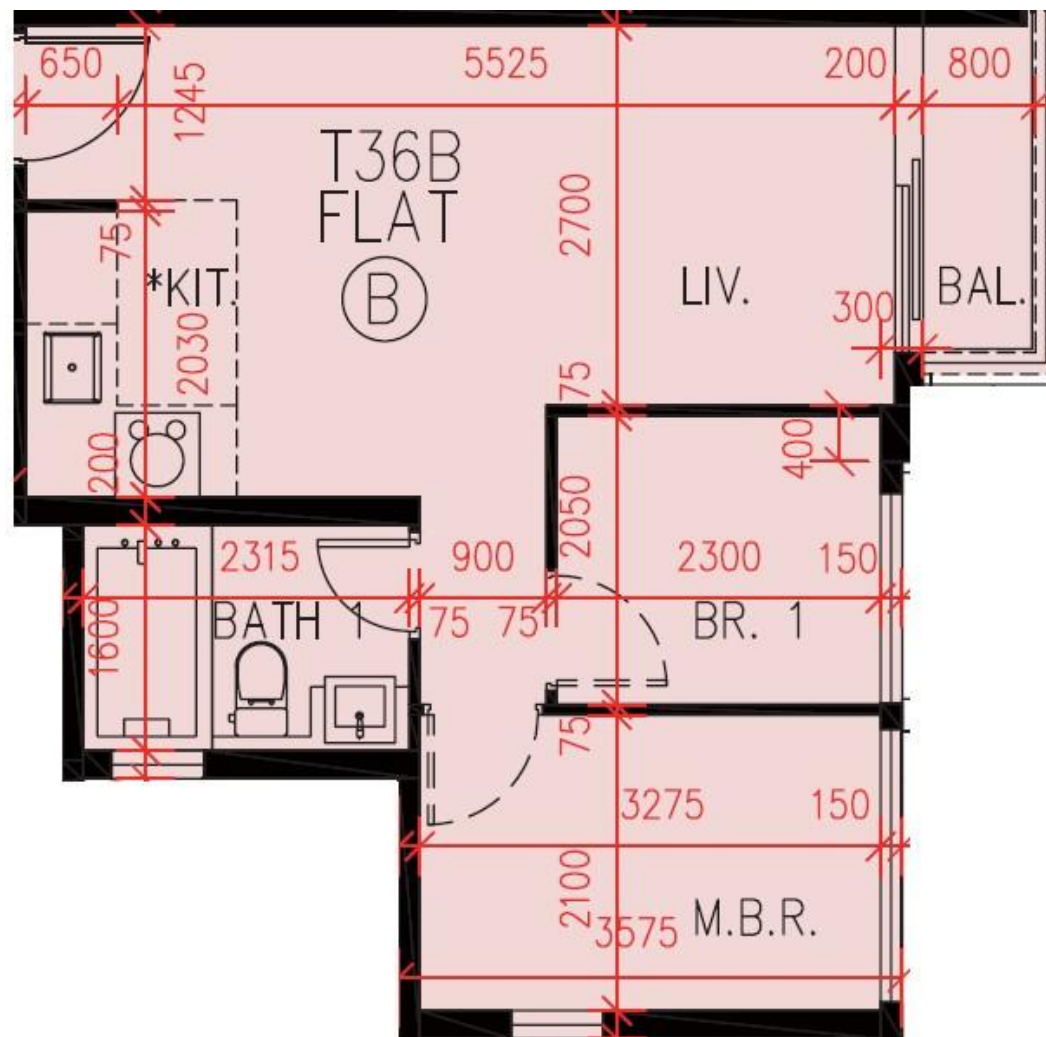

PARK YOHO Milano

36B座2-3, 5-12樓B室-單位平面圖

實用面積: 467呎

露台: 26呎

工作平台: 0呎

*本單位平面圖只作參考及內部使用。