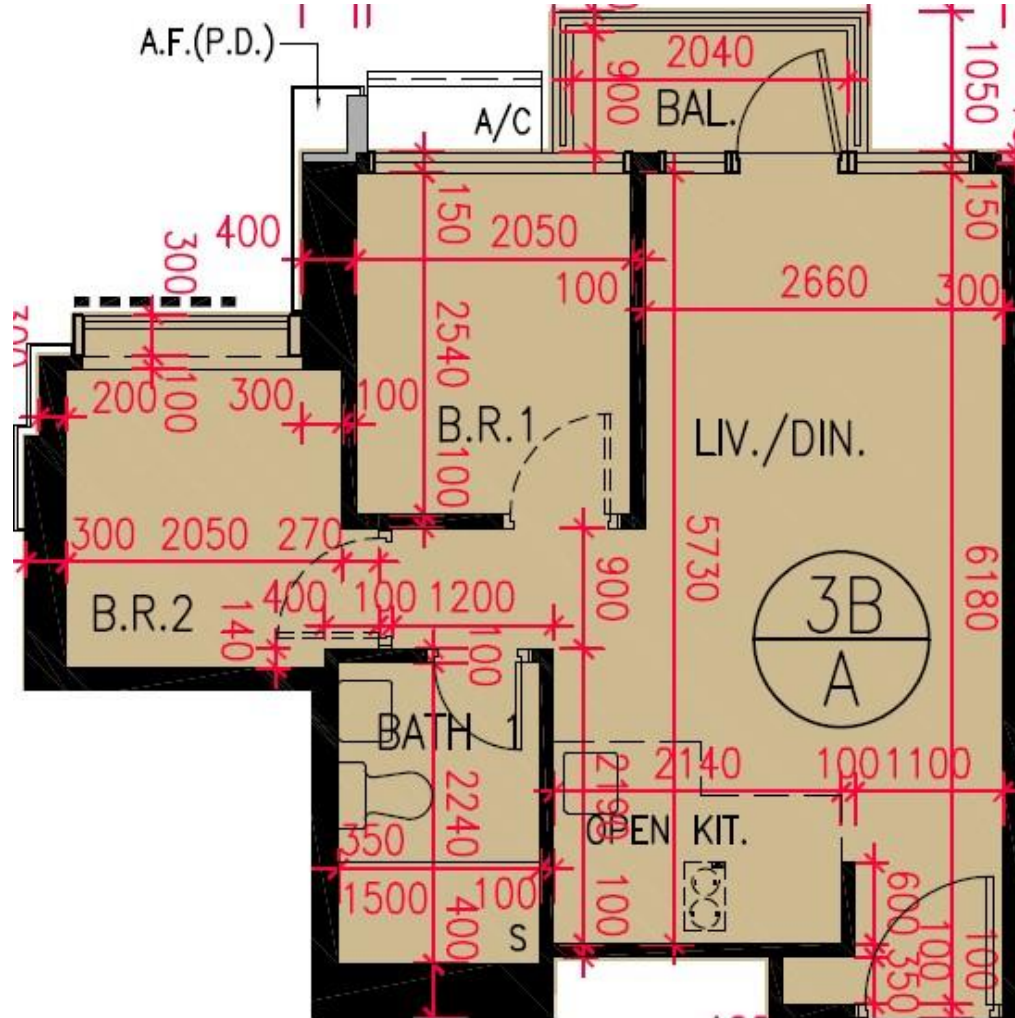

匯璽II Cullinan West II

3B座30-33, 35-43, 45-53, 55-56樓A室-單位平面圖

實用面積: 449呎

露台: 26呎

工作平台: 0呎

*本單位平面圖只作參考及內部使用。