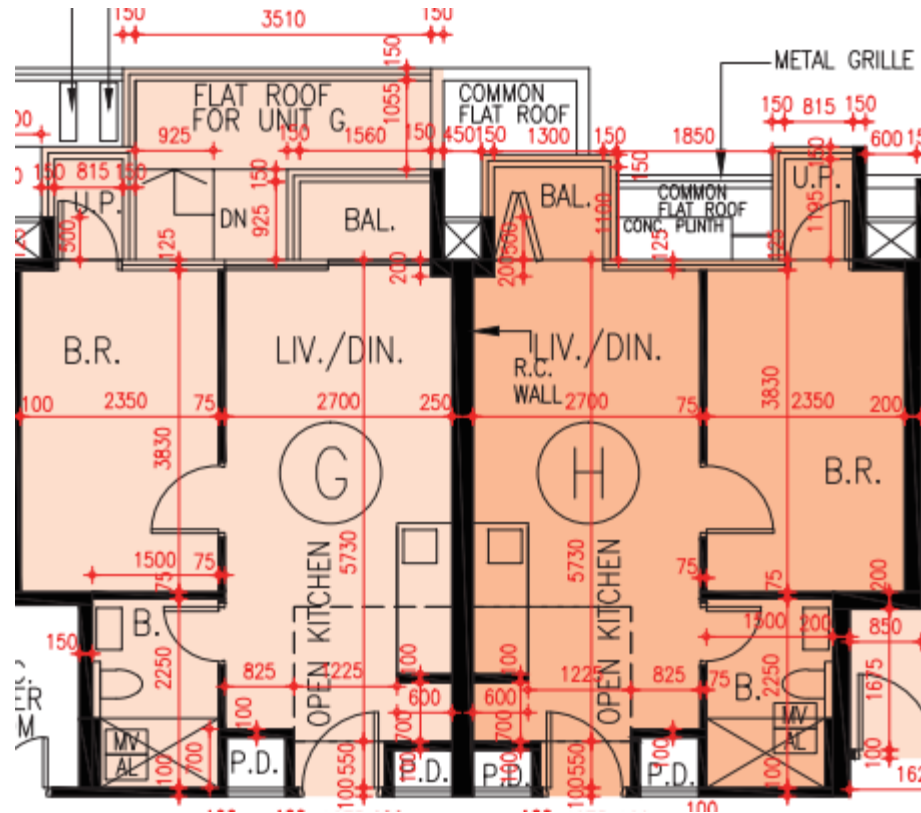

映御第1座-2樓

G,H單位平面圖

實用面積:

G: 373呎

H: 374呎

\*本單位平面圖只作參考及內部使用。

Pricerite實惠