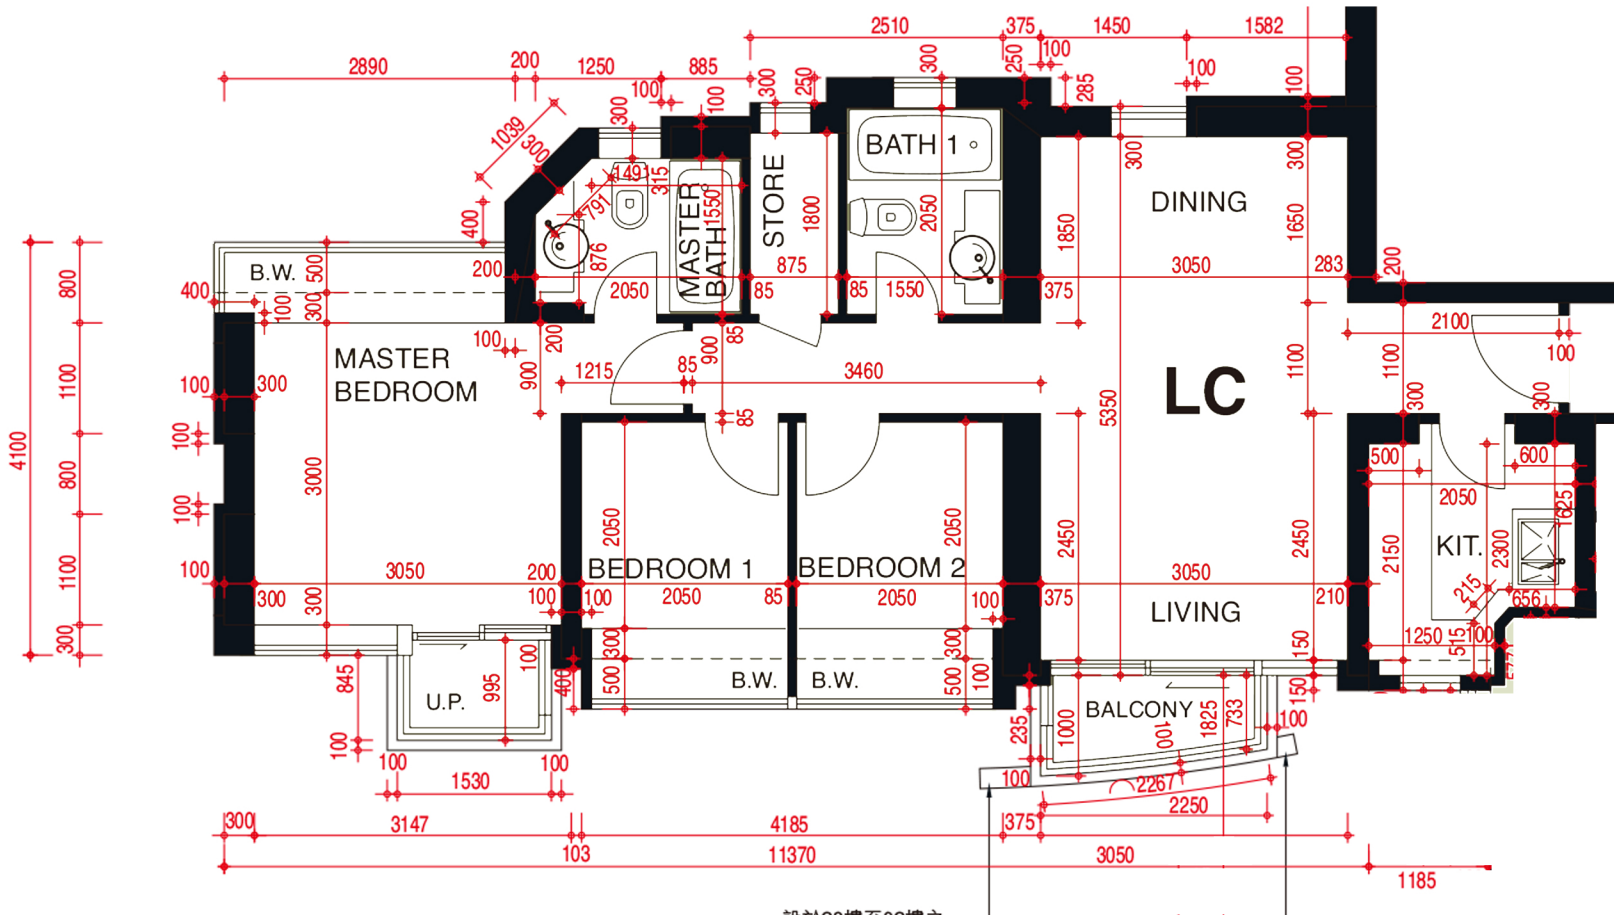

緻藍天

第二座 翠堤 23樓-40樓

LC單位平面圖

實用面積：739呎

設於23樓至32樓之
金屬裝飾
METAL FINIS AT
23/F TO 32/F

*本單位平面圖只作參考及內部使用。