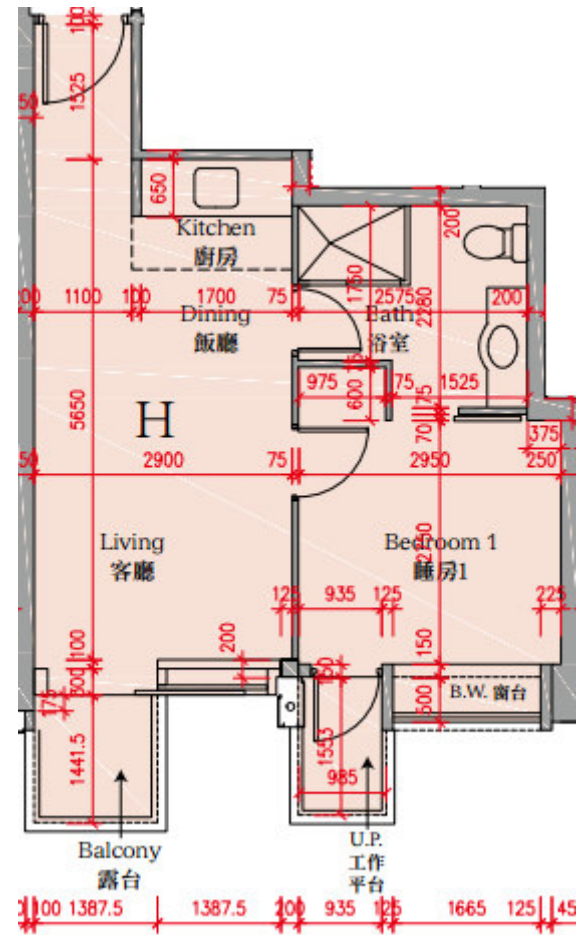

禧匯(第2期) 第2座
 7樓-19樓, 25樓-40樓
 H單位平面圖
 實用面積:442呎

*本單位平面圖只作參考及內部使用。

Pricerite實惠