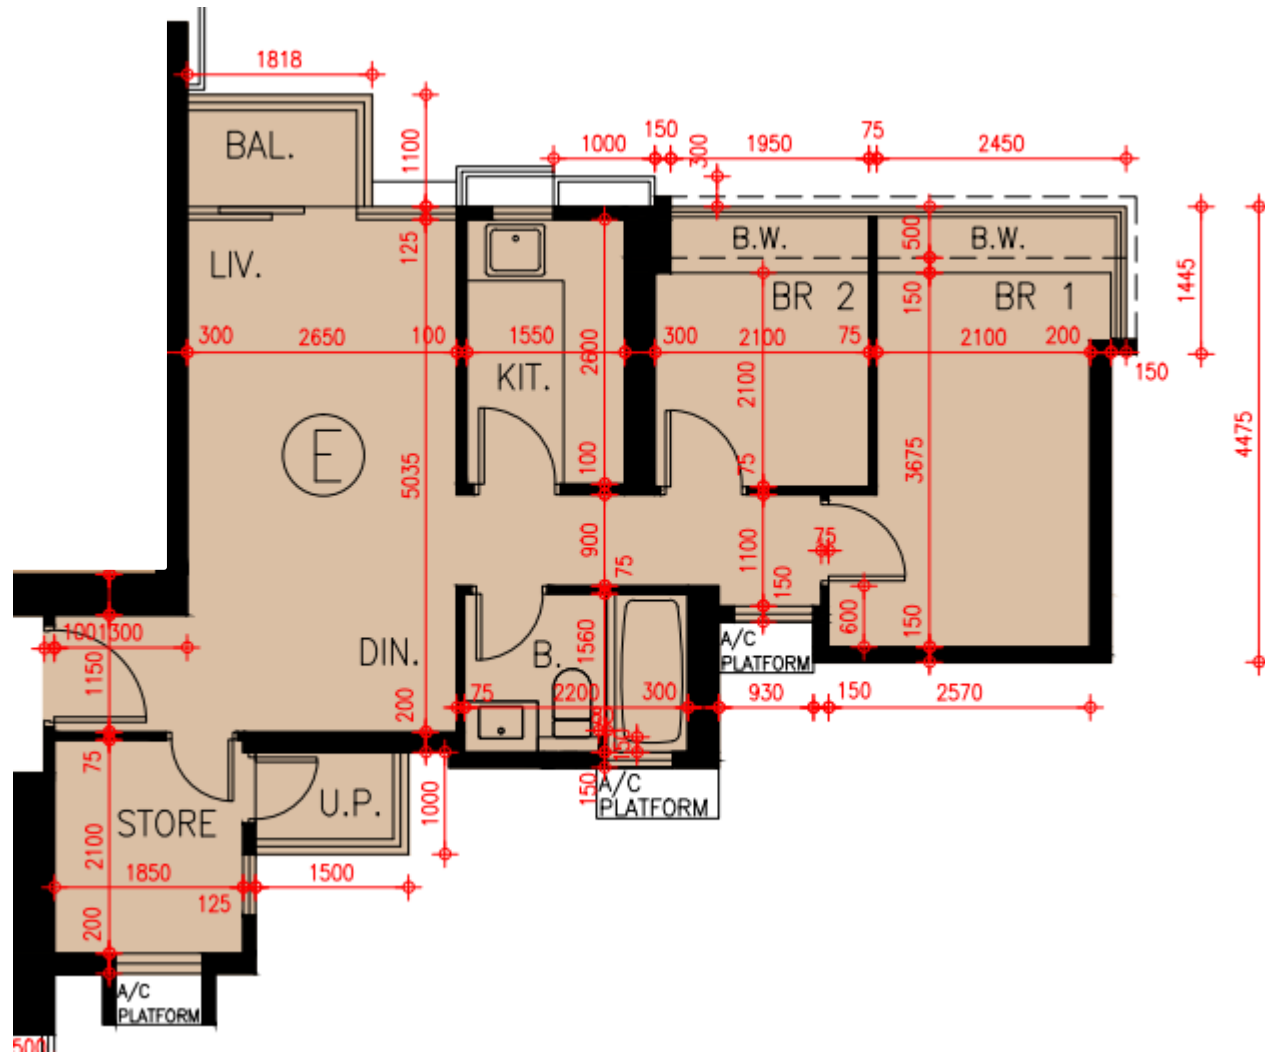

# Grand Yoho- 10座49樓

## E單位平面圖

實用面積:

E: 592呎

\*本單位平面圖只作參考及內部使用。