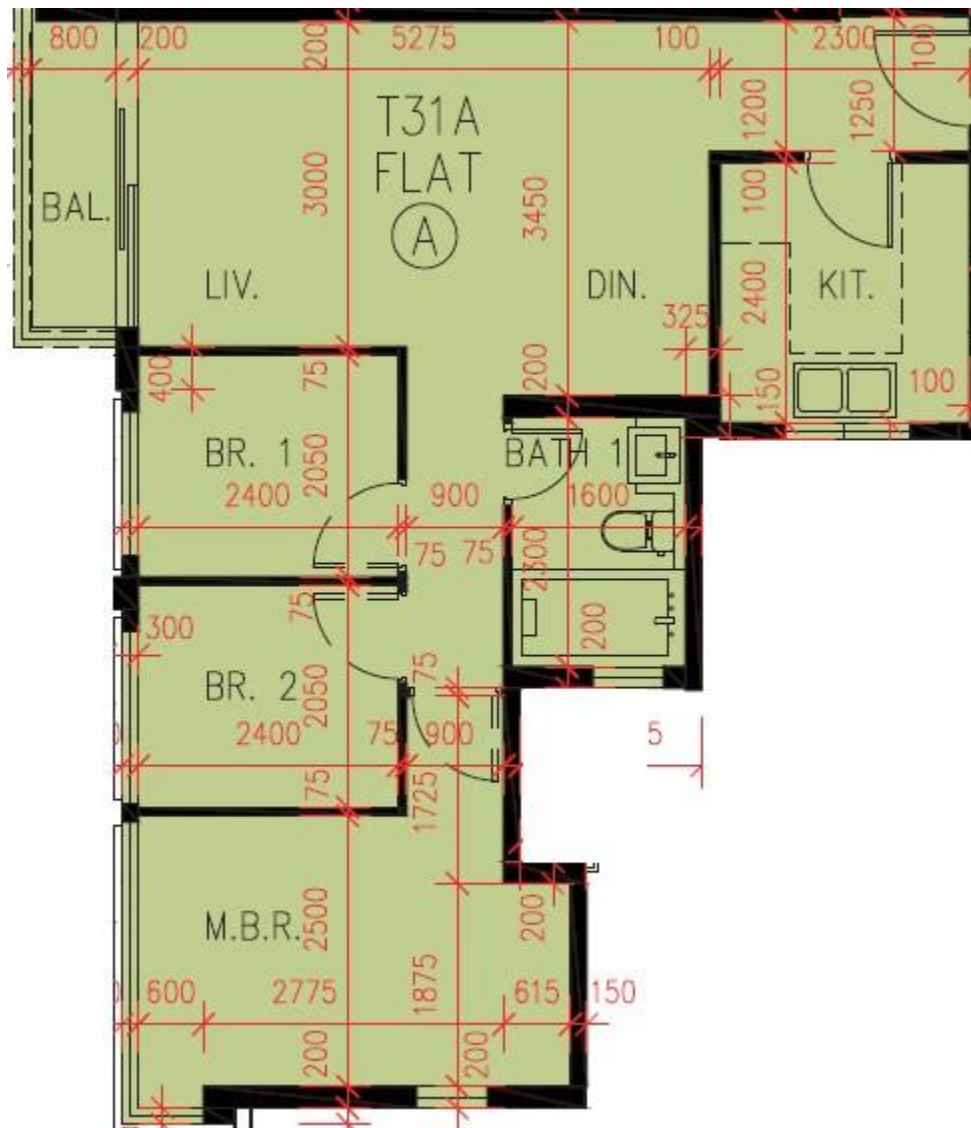

## 31A座2-3, 5-11樓A室-單位平面圖

實用面積: 673呎

露台: 32呎

工作平台: 0呎

\*本單位平面圖只作參考及內部使用。