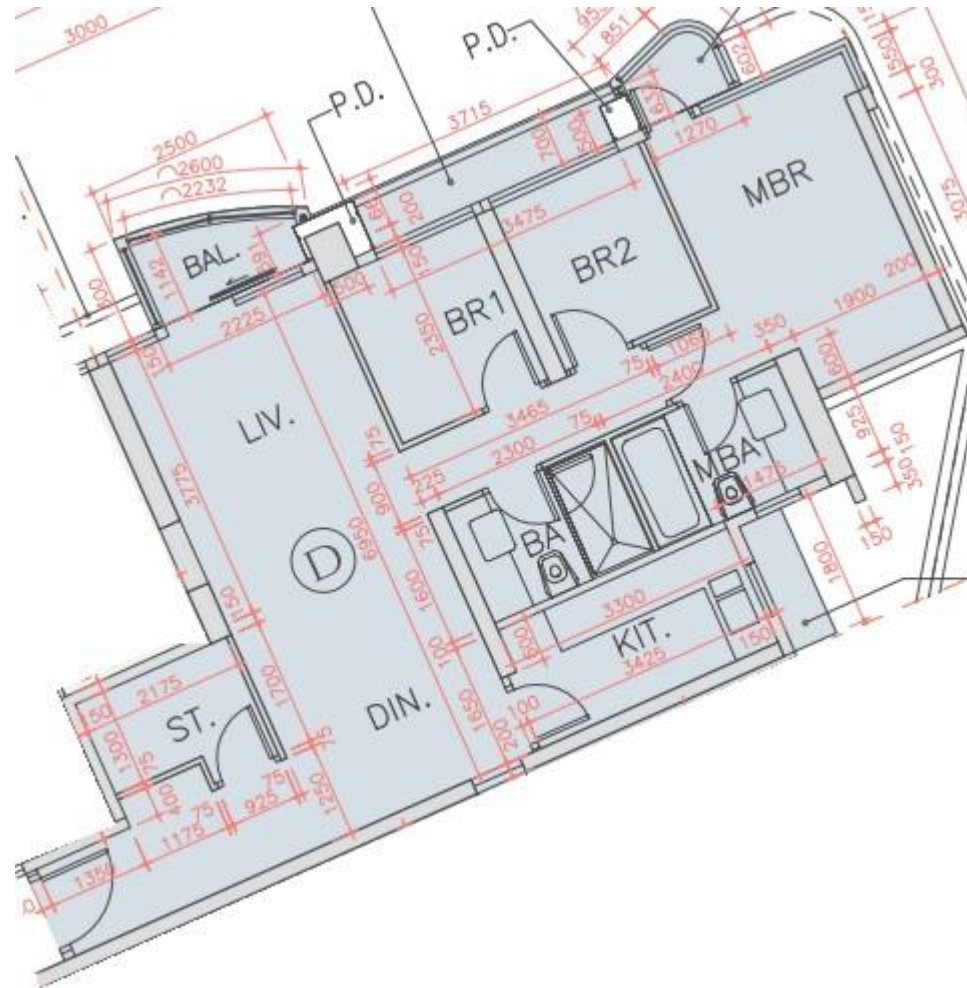

海翩滙 The Papillons 3座

1至16樓D室實用面積:

單位：868呎

露台：28呎

工作平台：16呎

*本單位平面圖只作參考及內部使用。