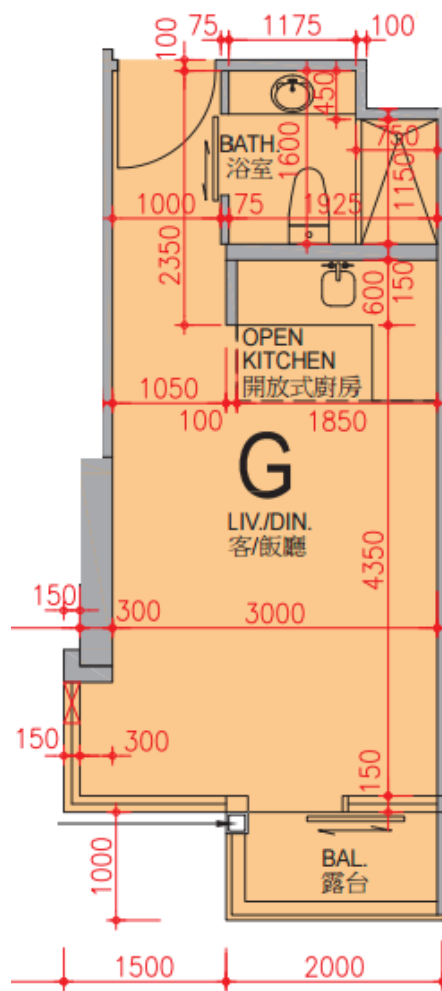

喜點

5樓-12樓, 15樓-23樓, 25樓-26樓

G單位平面圖

實用面積:259呎

*本單位平面圖只作參考及內部使用。

Pricerite 實惠