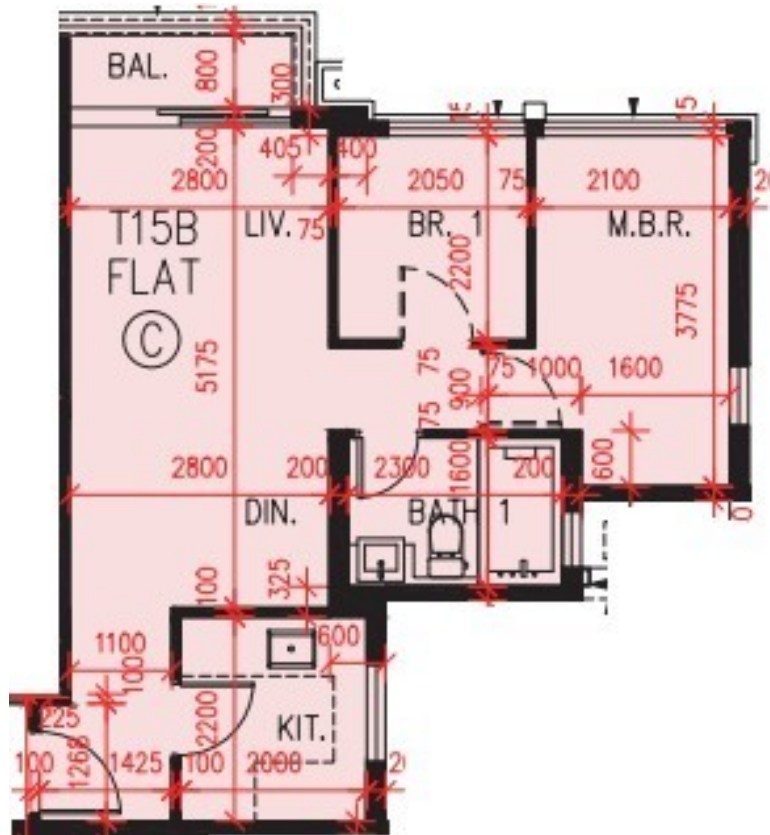

# PARK YOHO Genova

第 15B 座 17 樓

C 室 - 單位平面圖

實用面積 : 526 呎

露台 : 27 呎

\* 本單位平面圖只作參考及內部使用。