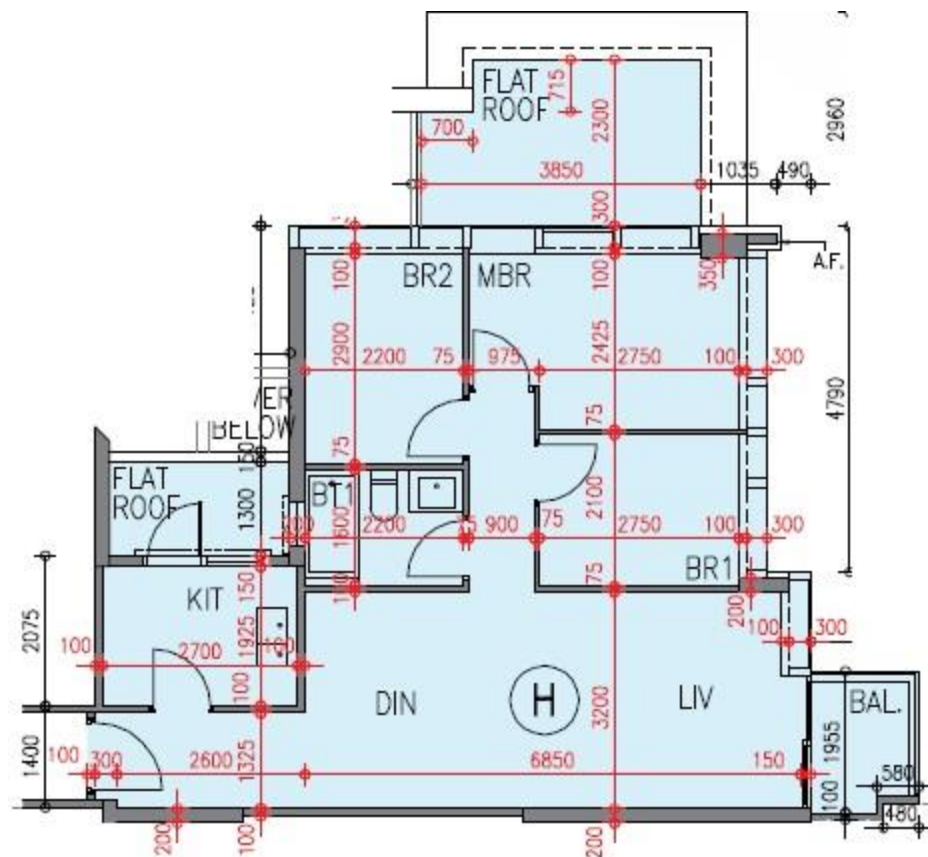

逸瓏園 The Mediterranean 第3座

6樓H室-單位平面圖

實用面積:738呎

露台:31呎

*本單位平面圖只作參考及內部使用。