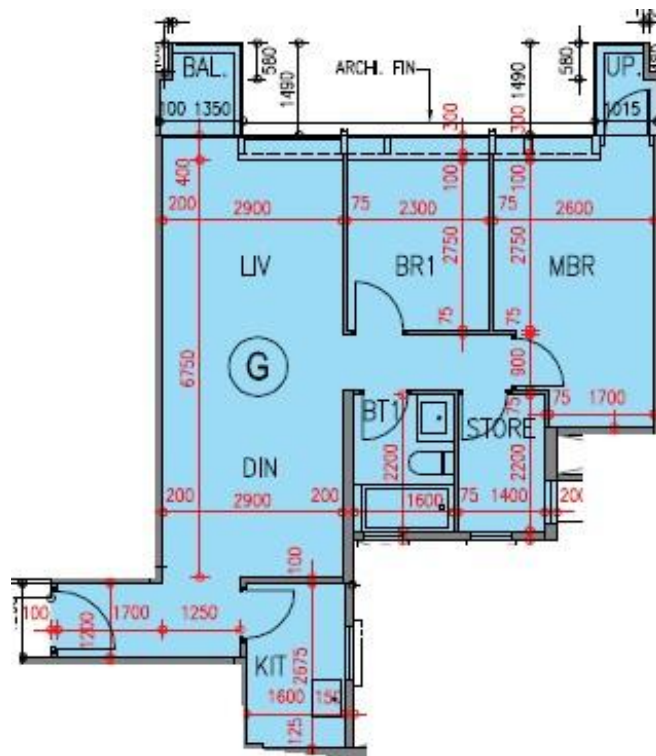

逸瓏園 The Mediterranean
 第1座
 8樓G室-單位平面圖
 實用面積:711呎
 露台:22呎

*本單位平面圖只作參考及內部使用。