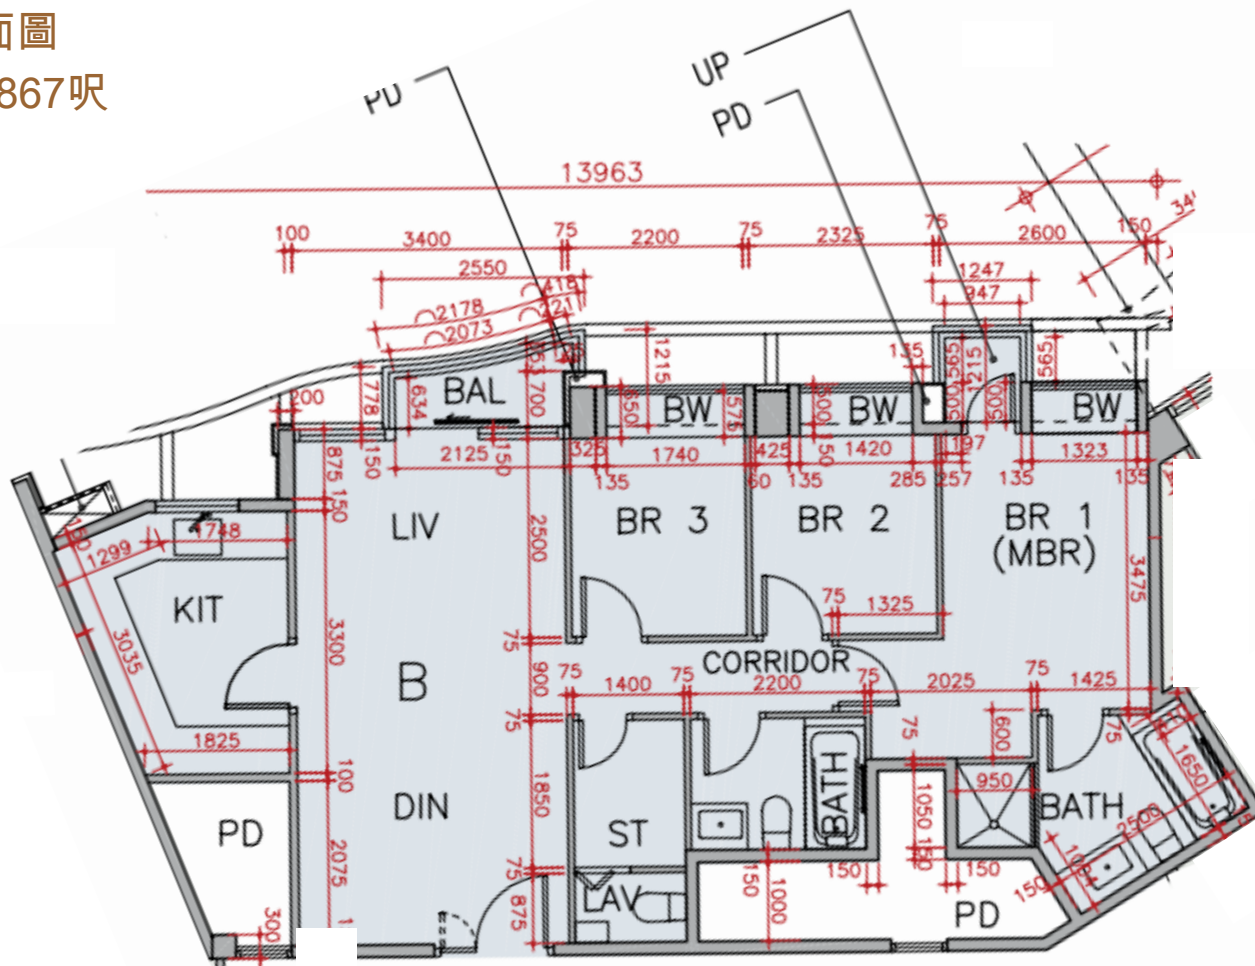

Grand Austin T3座

19樓-23樓, 25樓-30樓

B單位平面圖

實用面積:867呎

*本單位平面圖只作參考及內部使用。

Pricerite實惠