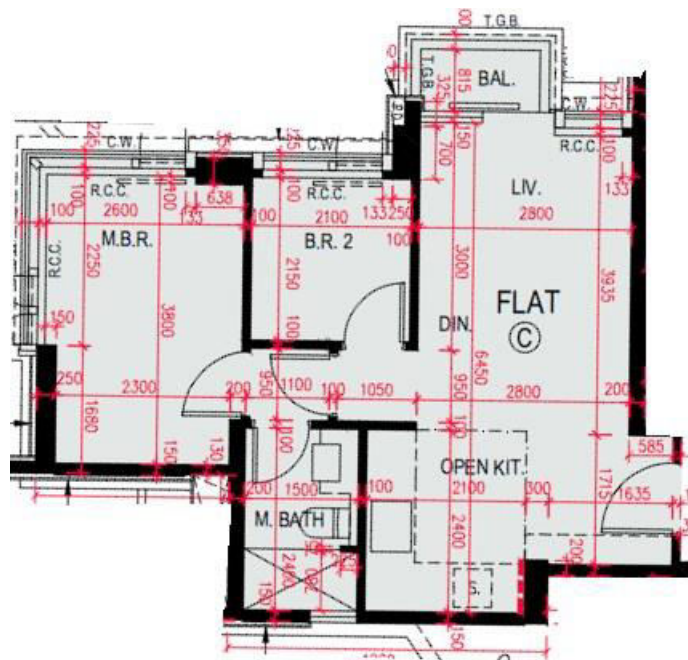

海璇5A座

3樓C室

平面圖

實用面積:524呎

露台:22呎

\*本單位平面圖只作參考及內部使用。