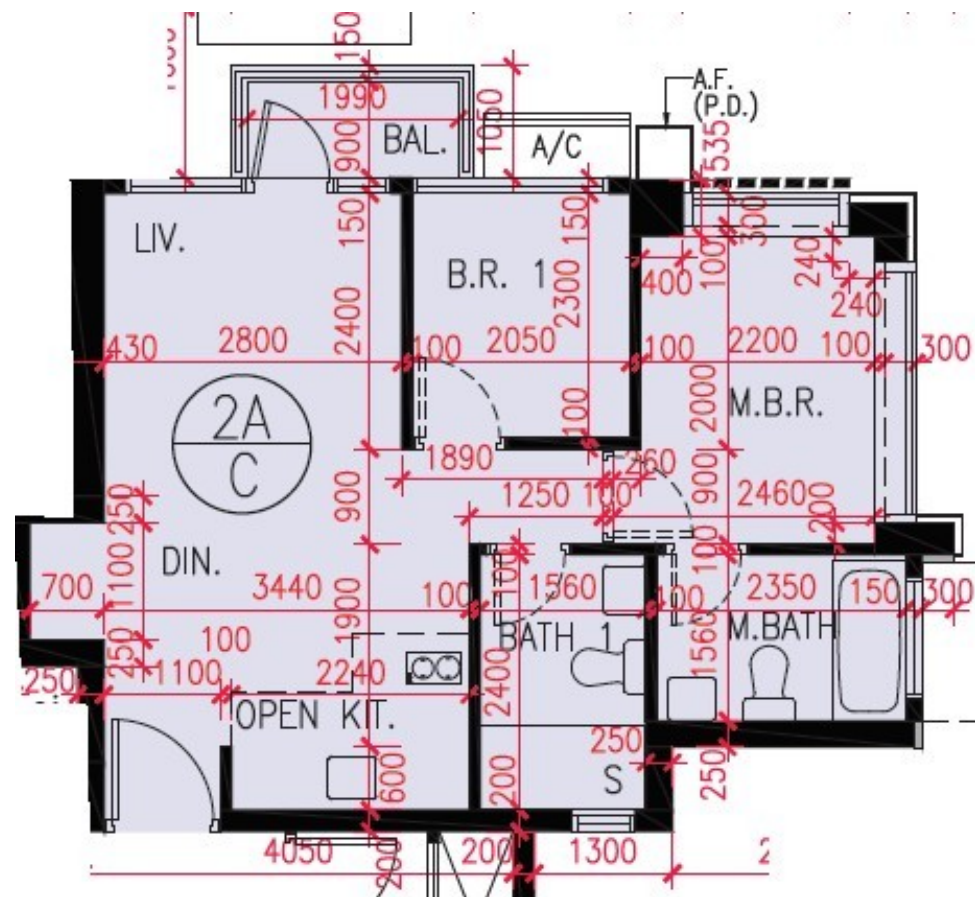

匯璽 2A 座
 6 樓 C 室
 實用面積 : 534 呎
 露台 : 46 呎

* 本單位平面圖只作參考及內部使用。